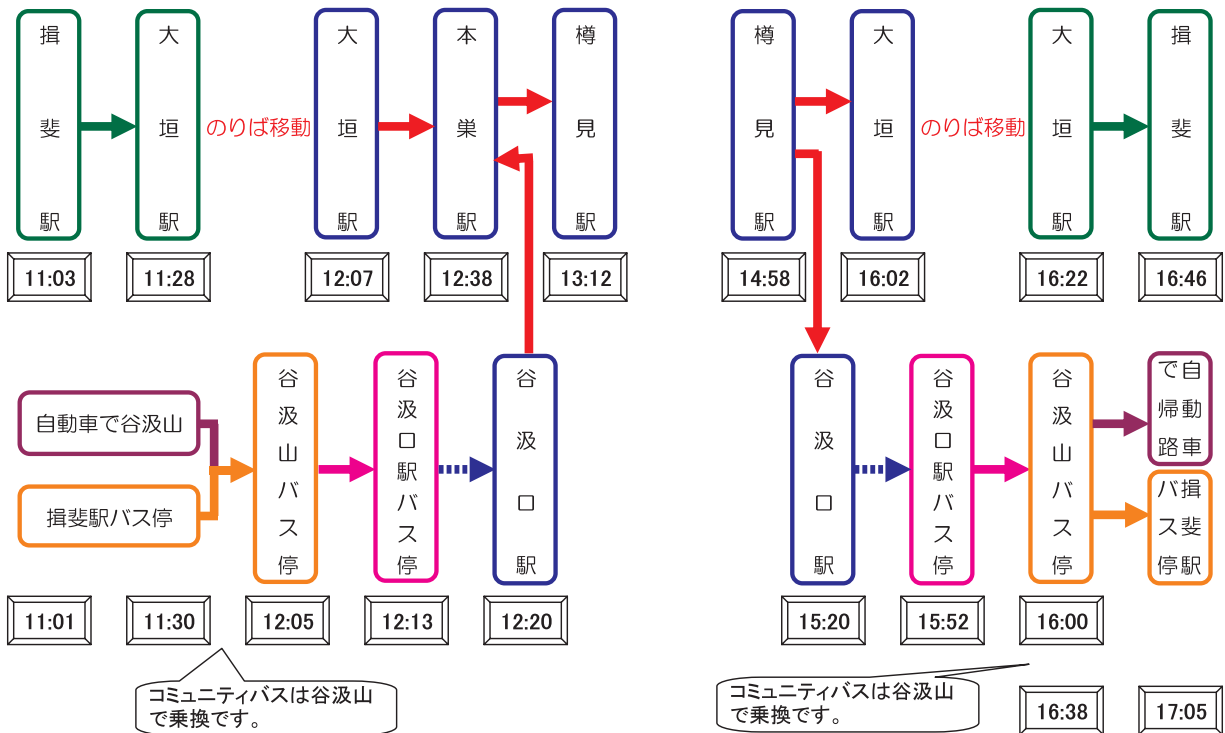

# 樽見鉄道 しし鍋列車 好評予約受付中！！

レールバスに乗って車内でお食事 冬景色を眺めながらのひとときを・・・

樽見鉄道路線図 Tarumi Railway Map

**うすずみ温泉**  
五右衛門風呂などでおくつろぎください。

12月から平成22年3月11日までの木曜日(年末年始は除く)に運転!  
全列車予約制・2週間前までに予約  
25名様以上の団体は、相談により専用列車もあり!!  
詳しくは、樽見鉄道(株)まで  
TEL 0581-34-8039

**揖斐川町・樽見鉄道(株)**

【編集・発行】 揖斐川町役場総務部政策広報課  
〒501-0692 岐阜県揖斐郡揖斐川町三輪133番地  
TEL0585-22-2111 FAX0585-22-4496  
URL http://www.town.ibigawa.gifu.jp/