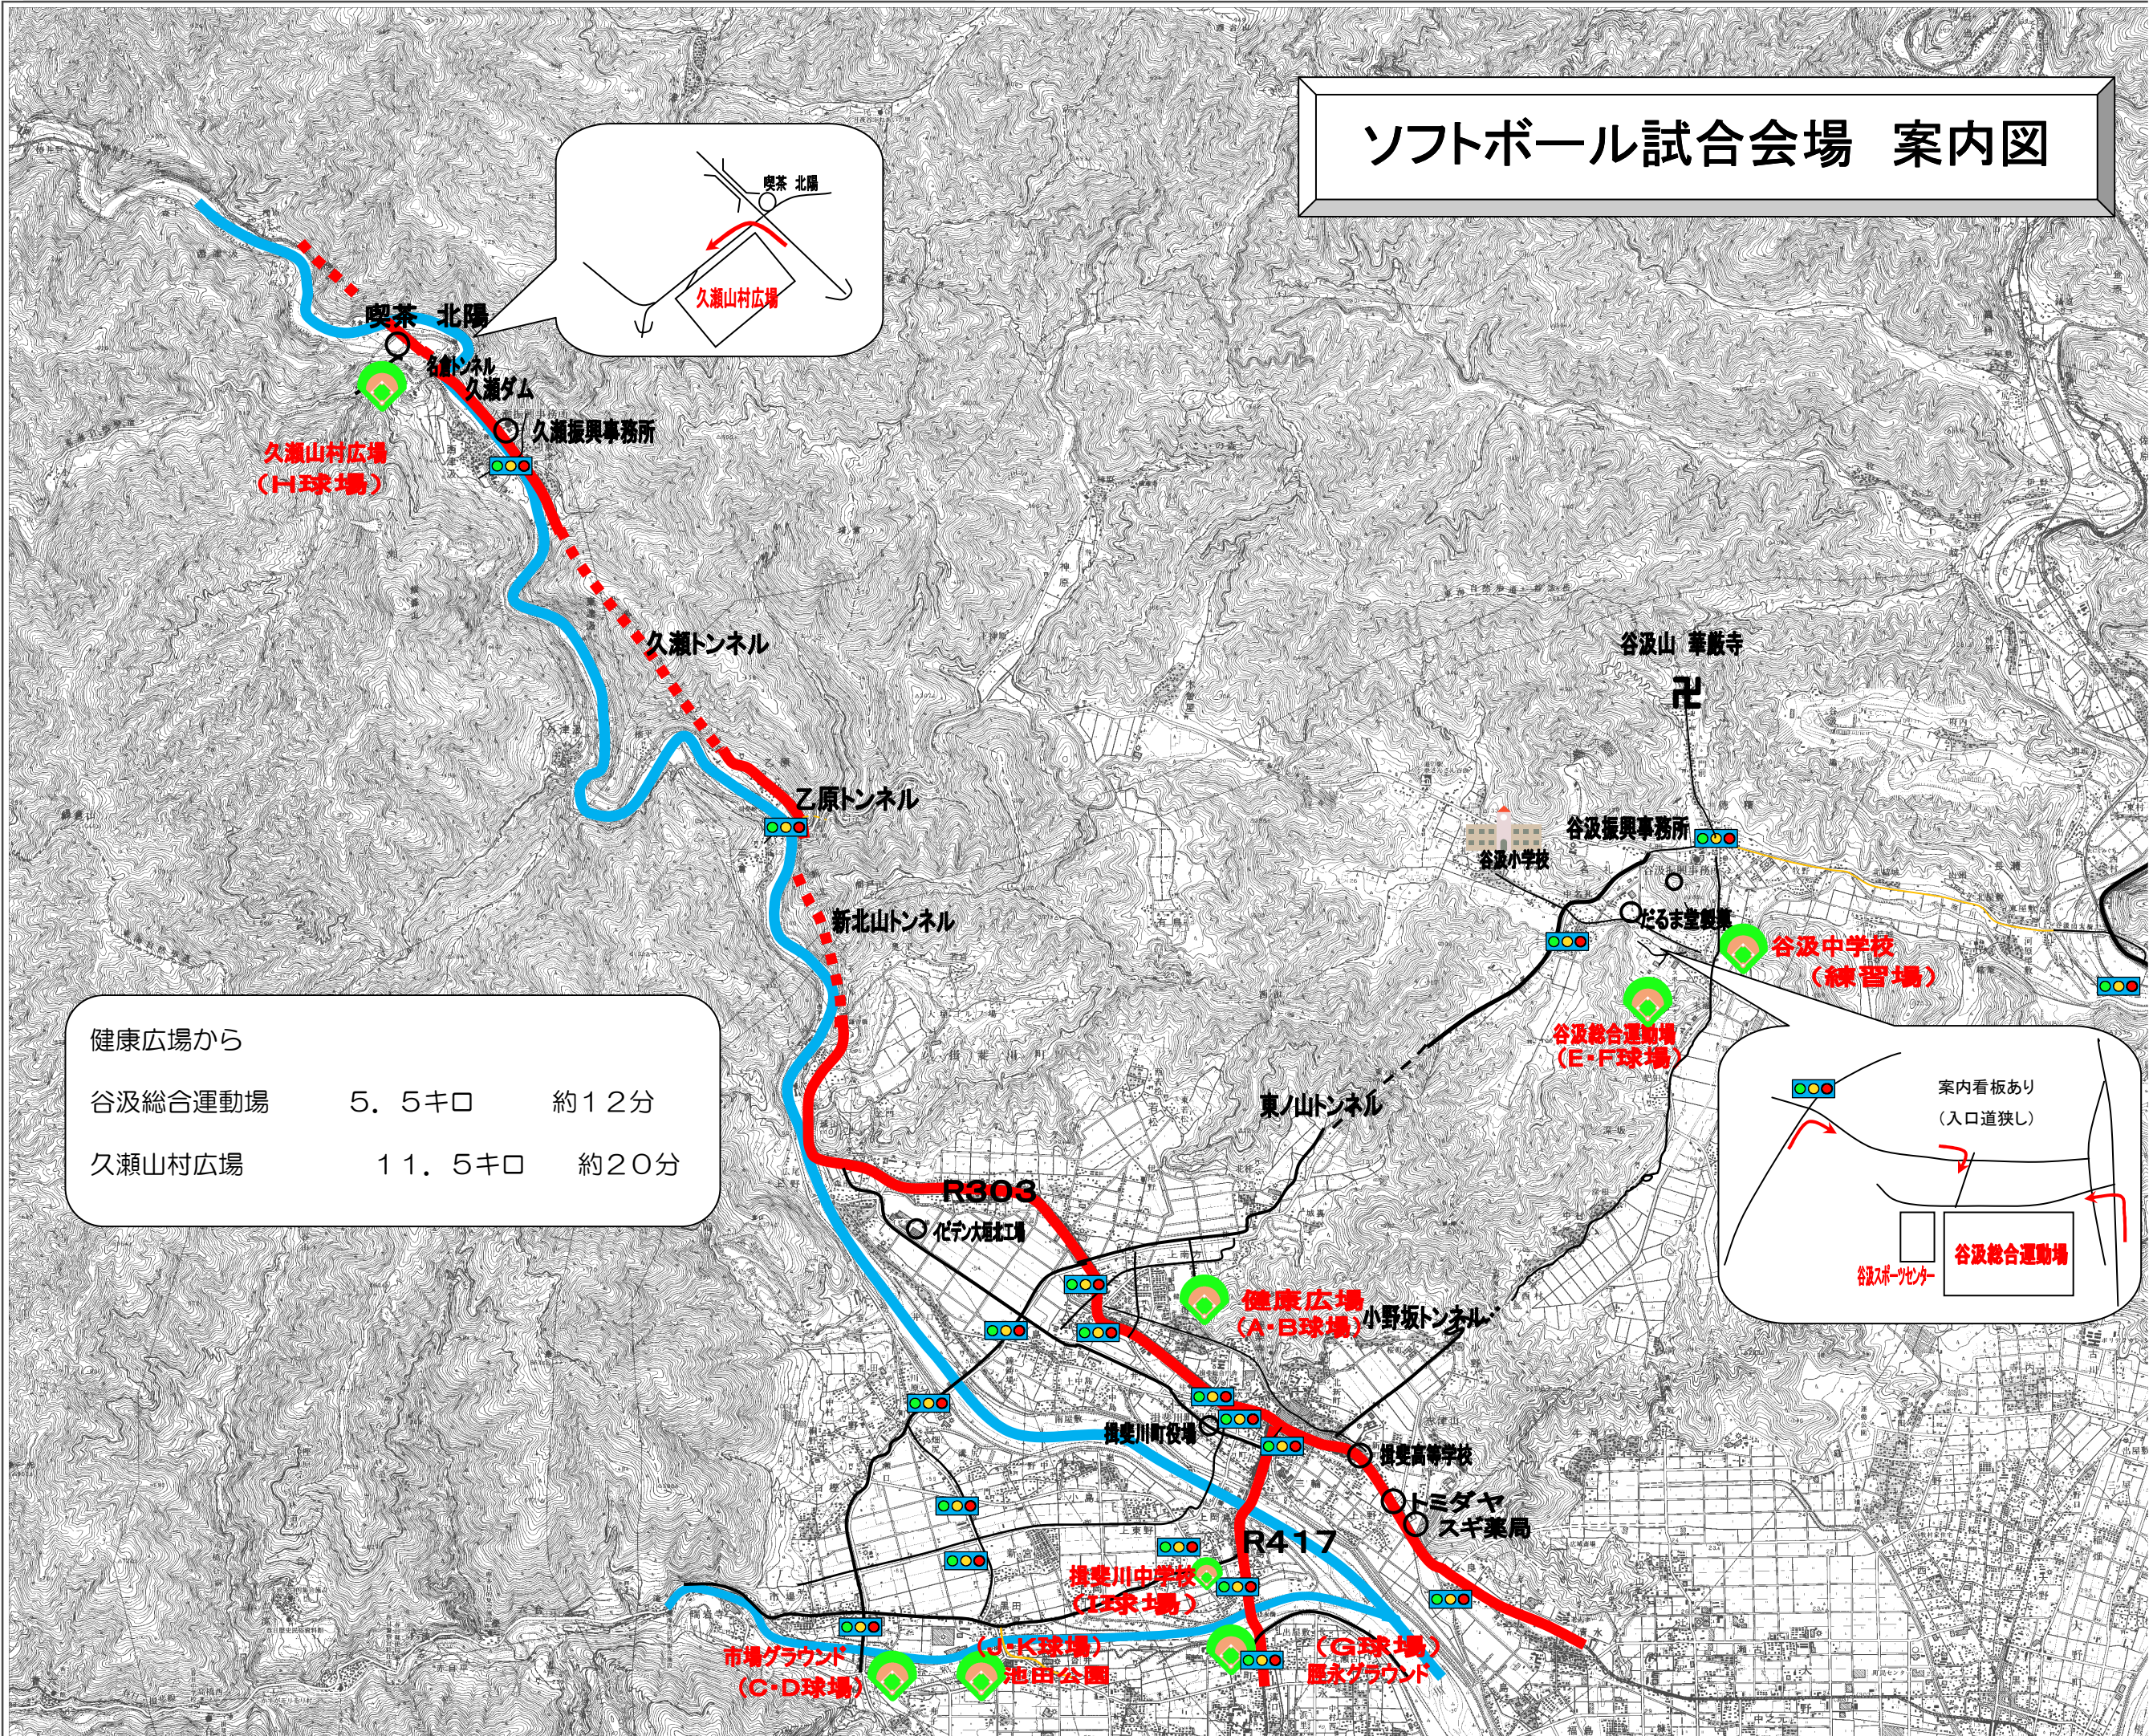

# ソフトボール試合会場 案内図

|         |        |      |
|---------|--------|------|
| 健康広場から  |        |      |
| 谷汲総合運動場 | 5.5キロ  | 約12分 |
| 久瀬山村広場  | 11.5キロ | 約20分 |