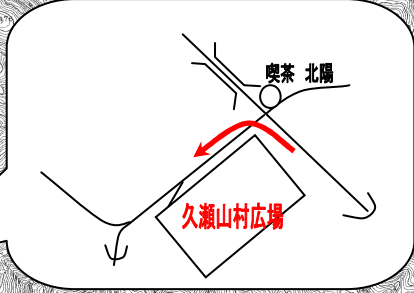

# ソフトボール試合会場 案内図

|         |        |      |
|---------|--------|------|
| 健康広場から  |        |      |
| 谷汲総合運動場 | 5.5キロ  | 約12分 |
| 久瀬山村広場  | 11.5キロ | 約20分 |