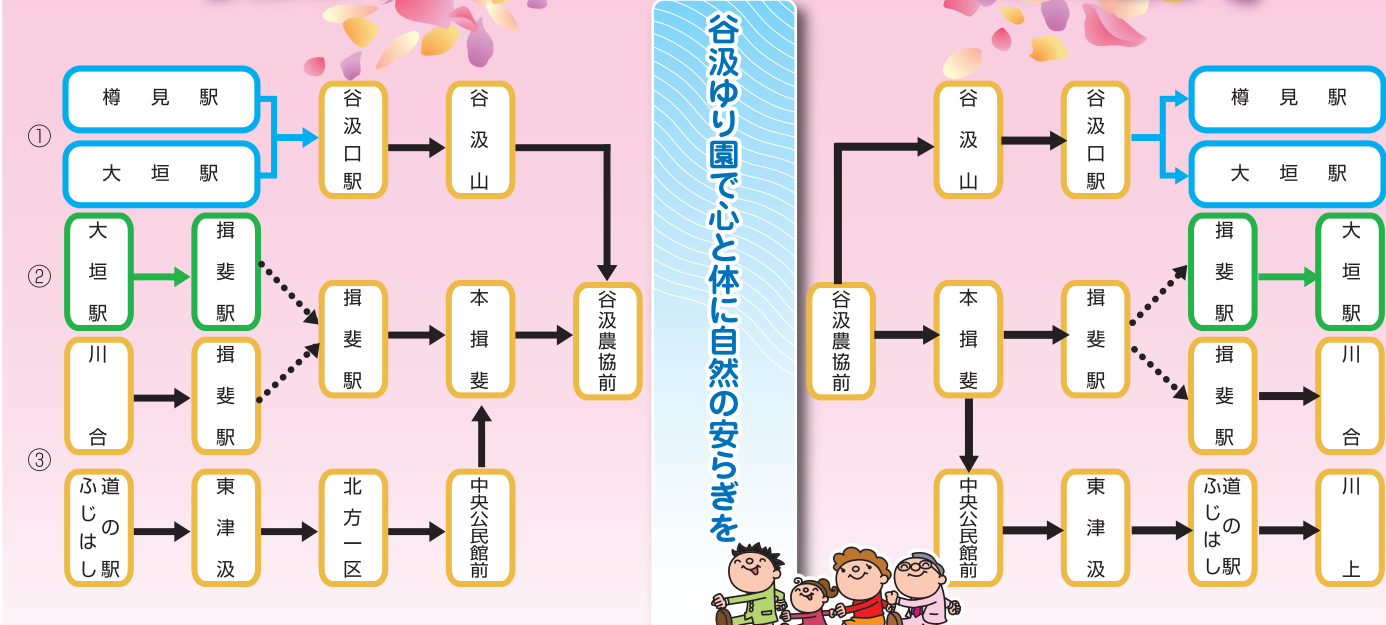

# 谷汲ゆり園 開園のお知らせ

開園期間 6月7日(土)~7月13日(日)  
 開園時間 8時30分~18時  
 入園料 400円  
 ※身体障がい者・子供・名前に「ゆり」の文字のある方は無料

また下記の日程で、ゆりまつりを予定しています。  
 6月14日(土)、15日(日)  
 6月21日(土)、22日(日)  
 ゆりまつりでは、郷土芸能やもちまきなどの催しを予定しています。

【お問い合わせ先】  
 谷汲ゆり園 電話0585-56-3988

## すべてカラー世界!感動の花散歩しませんか?

### ~揖斐川町コミュニティバス・鉄道に乗って~

1. 【樽見鉄道利用コース】 ※印=開催期間中毎日運転

樽見 鉄道		コミュニティバス (名取近鉄バス)					樽見 鉄道		
大垣駅	谷汲口駅	谷汲口駅	谷汲山	谷汲農協前	ゆりの香りに 包まれながら散策	谷汲農協前	谷汲山	谷汲口駅	大垣駅
10:37	11:18	11:20	※	※		※	※	15:05	15:20
10:28	10:50		11:28	11:32		15:01	15:05	15:13	16:02
									15:48

2. 【養老鉄道利用コース】

養老 鉄道		コミュニティバス (名取近鉄バス)					養老 鉄道		
大垣駅	揖斐駅	揖斐駅	本揖斐	谷汲農協前	ゆりの香りに 包まれながら散策	谷汲農協前	本揖斐	揖斐駅	大垣駅
9:49	10:13	10:18	10:28	10:41		14:57	15:10	15:20	15:27

3. 【コミュニティバス利用コース】

コミュニティバス (名取近鉄バス)				
川合	揖斐駅	揖斐駅	谷汲農協前	ゆりの香りに 包まれながら散策
9:45	10:15	10:18	10:41	
道の駅ふじはし	東津汲	本揖斐	谷汲農協前	
8:07	8:15	8:38	9:04	9:17