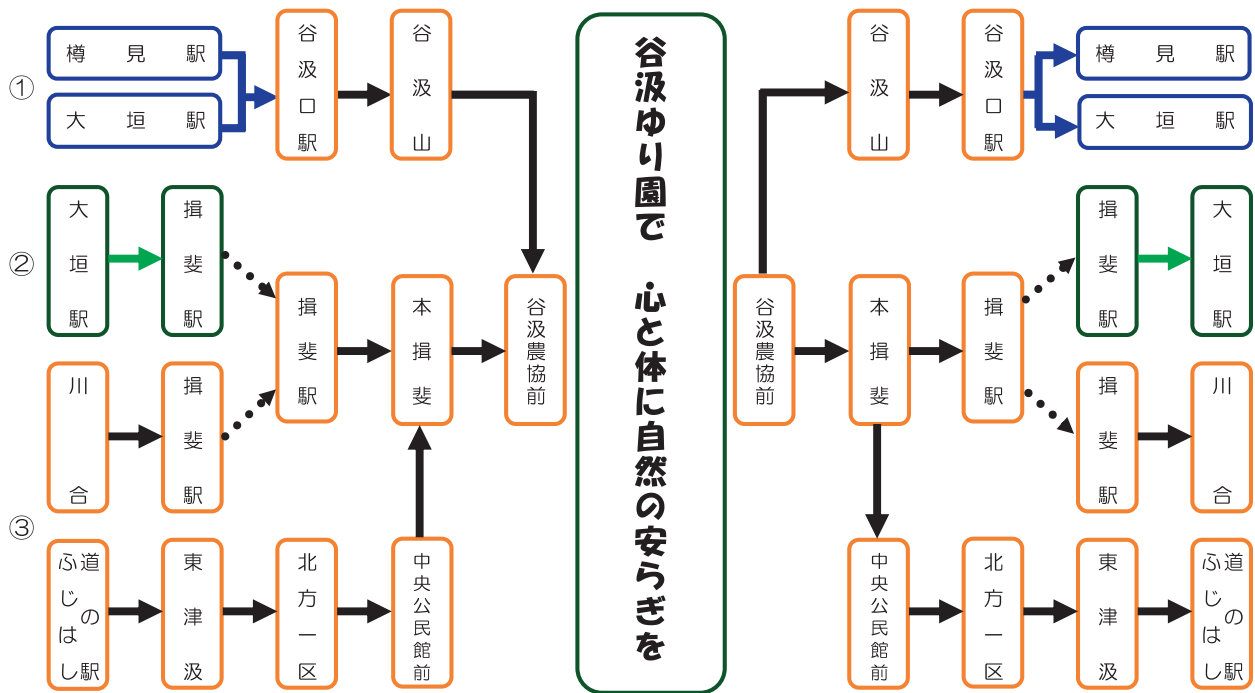

# 谷汲ゆり園 開園のお知らせ

開園期間 **6月6日(土)～7月12日(日)**  
 開園時間 8時30分～18時  
 入園料 400円

※ 身体障がい者・小人・名前に「ゆり」の文字のある方は無料

また、下記の日程で“ゆりまつり”を予定しています。  
 6月13日(土)、14日(日)

【お問い合わせ先】

谷汲ゆり園 電話0585-56-3988

## ゆりの花につつまれて、癒されてみませんか？

### 揖斐川町コミュニティバス・鉄道に乗って

①【樽見鉄道利用コース】 ※印=開催期間中毎日運転

樽見 鉄道		コミュニティバス（名阪近鉄バス）							樽見 鉄道		
大垣駅	谷汲口駅	谷汲口駅	谷汲山	谷汲農協前	ゆりの香りに包まれながら散策	谷汲農協前	谷汲山	谷汲口駅	谷汲口駅	大垣駅	
10:37	11:18	11:22	11:30	※11:30	※11:34	※16:33	※16:37	16:38	16:46	16:50	17:32

②【養老鉄道利用コース】

養老 鉄道		コミュニティバス（名阪近鉄バス）							養老 鉄道	
大垣駅	揖斐駅	揖斐駅	本揖斐	谷汲農協前	ゆりの香りに包まれながら散策	谷汲農協前	本揖斐	揖斐駅	揖斐駅	大垣駅
9:49	10:13	10:18	10:28	10:41	14:57	15:10	15:20	15:27	15:53	

③【コミュニティバス利用コース】

コミュニティバス（名阪近鉄バス）									
川合	揖斐駅	揖斐駅	谷汲農協前	ゆりの香りに包まれながら散策	谷汲農協前	揖斐駅	揖斐駅	川合	
9:40	10:15	10:18	10:41	14:57	15:20	15:46	16:21		
道の駅ふじはし	東津汲	本揖斐	谷汲農協前	14:57	15:10	15:30	15:53	道の駅ふじはし	
8:04	8:12	8:35	9:04	9:17			16:01		