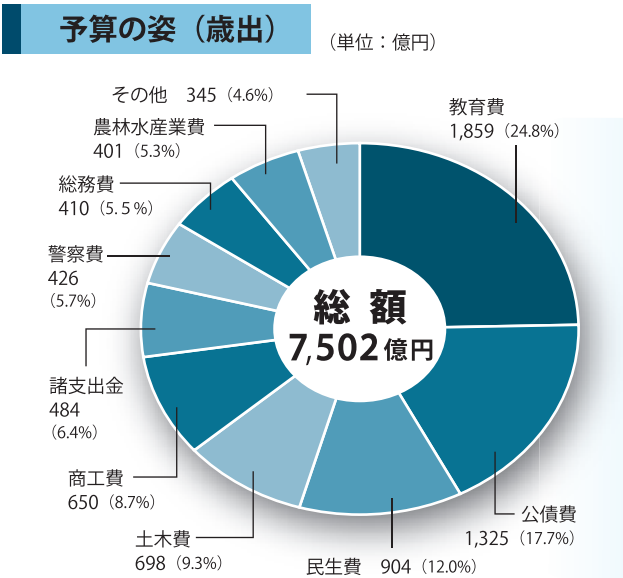

☎ 県庁財政課 ☎058(272)1130
岐阜県の予算 <http://www.pref.gifu.lg.jp/pref/yosan/>

緊急経済対策と 安定的な景気回復へ！

経済危機の克服

5,300人規模の新たな雇用創出
介護、医療、農林など「人材不足が懸念されている分野」や、環境・エネルギー、観光など「将来の成長分野」を重点に、人材育成と就労をセットにした雇用創出に取り組みます。
……………9億712万円

緊急金融支援
県制度融資「経済変動対策資金」の新規融資目標額の増額や信用保証料の引き下げなどによる中小企業への金融支援を実施します。
……………9億775,000万円
(新規融資目標額)

国内外の市場開拓
インターネットを活用した消費者直結型の販路拡大など従来と異なる販路の開拓に取り組み、長期的に利益を拡大できるビジネスモデルへの転換を促進します。
……………3億5,158万円

生活と地域を守り、確かな未来へ！ 重点分野の施策

安全・安心

- ドクターヘリの導入 ……………5億1,824万円
- 小児救急医療の体制整備 ……………1億5,003万円
- 特別養護老人ホーム等の整備促進 ……2億6,154,600円
- 子育て環境づくりの支援 ……………1億5,500万円

環境

- 第30回全国豊かな海づくり大会～ぎふ長良川大会～の開催など
自然、清流を育む地域づくり
……………1億4,600万円
- 木質バイオマス等森林資源のエネルギー活用
……………1億8,370万円

地域の魅力づくりと観光・交流の促進

- 飛騨・美濃じまん観光キャンペーンの展開などによる国内外誘客と県産品販売の促進 ……3億9,408万円
- 活力ある県土づくりの基礎となる幹線道路網の整備 ……………1億7,382万円

行財政改革アクションプラン初年度

県では、厳しい財政状況の中、平成24年度までを「緊急財政再建期間」と位置づけ、構造的な財源不足の解消を目指してまいります。平成22年度については、約310億円の財源不足が見込まれますが、様々な角度から行財政改革に取り組み、財源不足の解消に努めてまいります。