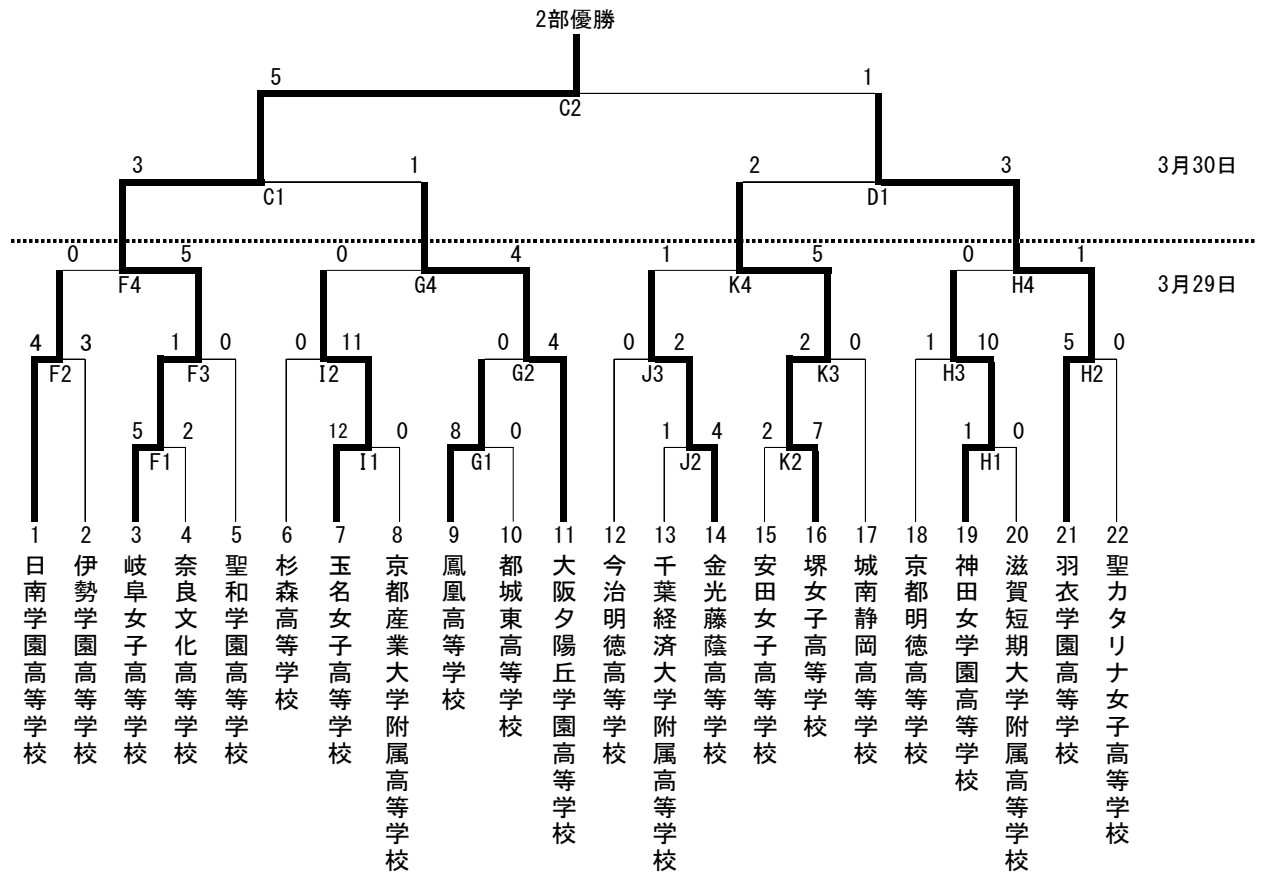

大会速報

試合結果 3月30日 (火) 決勝トーナメント (2部)

2部決勝トーナメント組合せ

(試合会場)

- 揖斐川健康広場ビッグランド A
- 揖斐川健康広場ビッグランド B
- 市場グラウンド C
- 市場グラウンド D
- 谷汲総合運動場 E
- 谷汲総合運動場 F
- 脛永グラウンド G
- 久瀬山村広場 H
- 揖斐川中学校運動場 I
- 池田公園野球場 J
- 池田公園ソフトボール場 K

第55回全国私立高等学校女子ソフトボール選抜大会 in いびがわ

大会速報

決勝戦 3月30日(火)

健康広場ビッグランド A グランド

スコア

チーム名	1	2	3	4	5	6	7	8	9	計
木更津総合高等学校	0	0	0	0	0	0	0	0	1	1
京都西山高等学校	0	0	0	0	0	0	0	0	0	0

バッテリー 【先攻】 菊池 - 宇野 【後攻】 長崎 - 山澤

本塁打 三塁打 二塁打

戦評

木更津 菊池、京都西山 山崎の主戦投手戦で8回まで両者0行進。

9回表木更津は、一死三塁から内野ゴロの間に先制、西山の攻撃を抑え、優勝。

京都西山は、7回裏無死一、二塁のサヨナラ機も逸したのが惜まれる。

勝者インタビュー

渡辺監督

レベルの高いゲームが続き、勉強になり自信ができました。今後もチーム力をパワーアップできるよう、頑張ります。

市口主将

みんなで、日本一になれて良かったです。