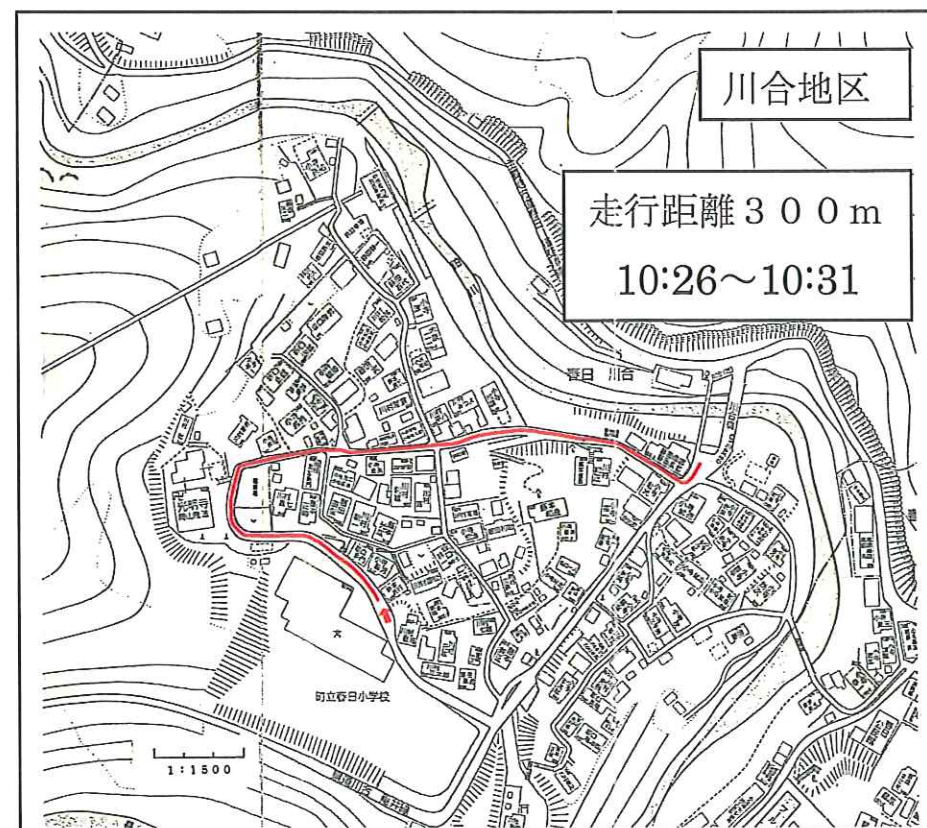

春日地区炬火儿一走行図

H24. 8. 25実施

各地区のリレー時間は、
おおよその時間です。
当日は、多少の時間差が
起きることがありますの
で、ご了承ください。