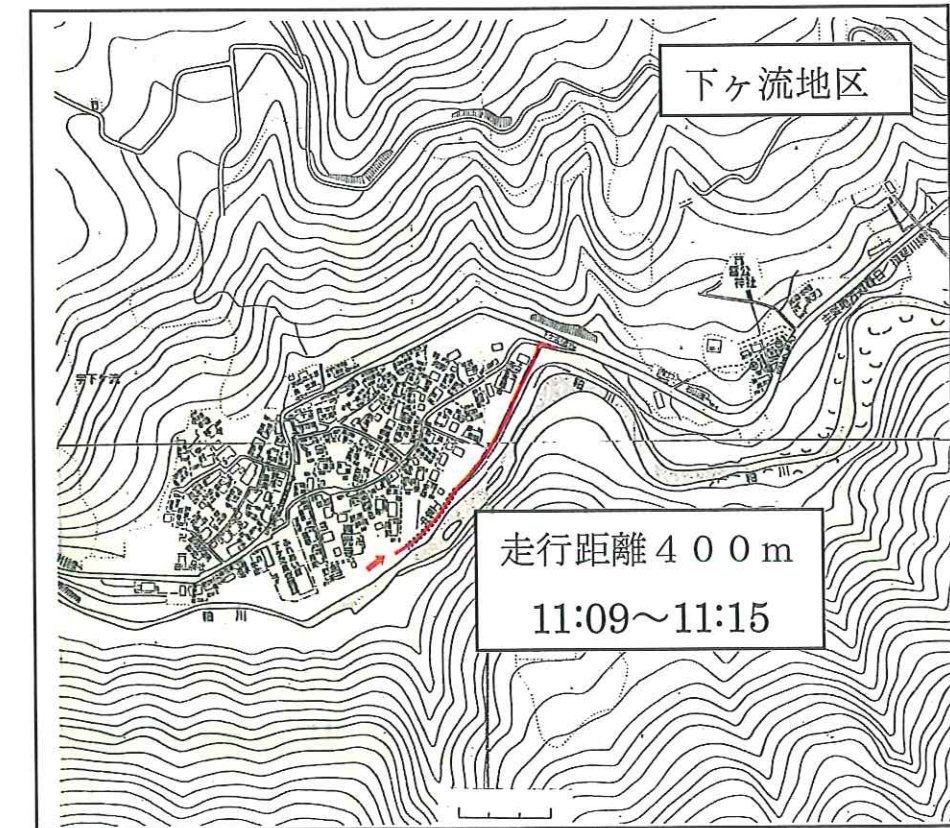

春日地区炬火儿一走行図

H24. 8. 25実施

各地区のリレー時間は、
おおよその時間です。
当日は、多少の時間差が
起きることがありますの
で、ご了承ください。