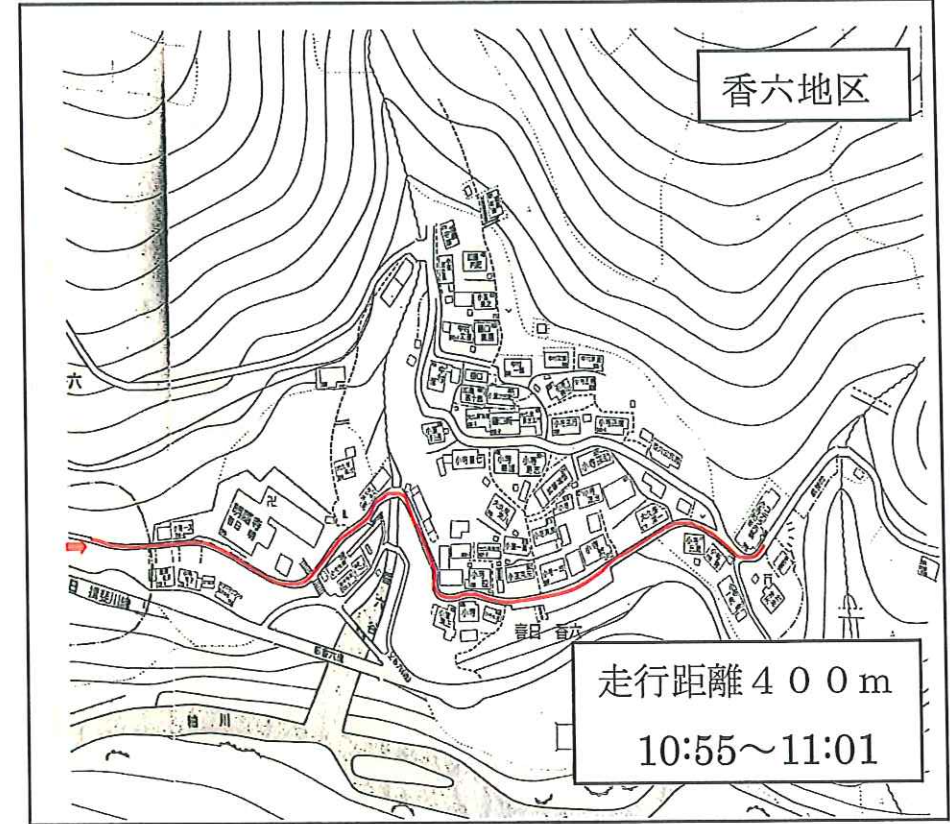

春日地区炬火儿一走行図

H24. 8. 25実施

各地区のリレー時間は、
おおよその時間です。
当日は、多少の時間差が
起きることがありますの
で、ご了承ください。