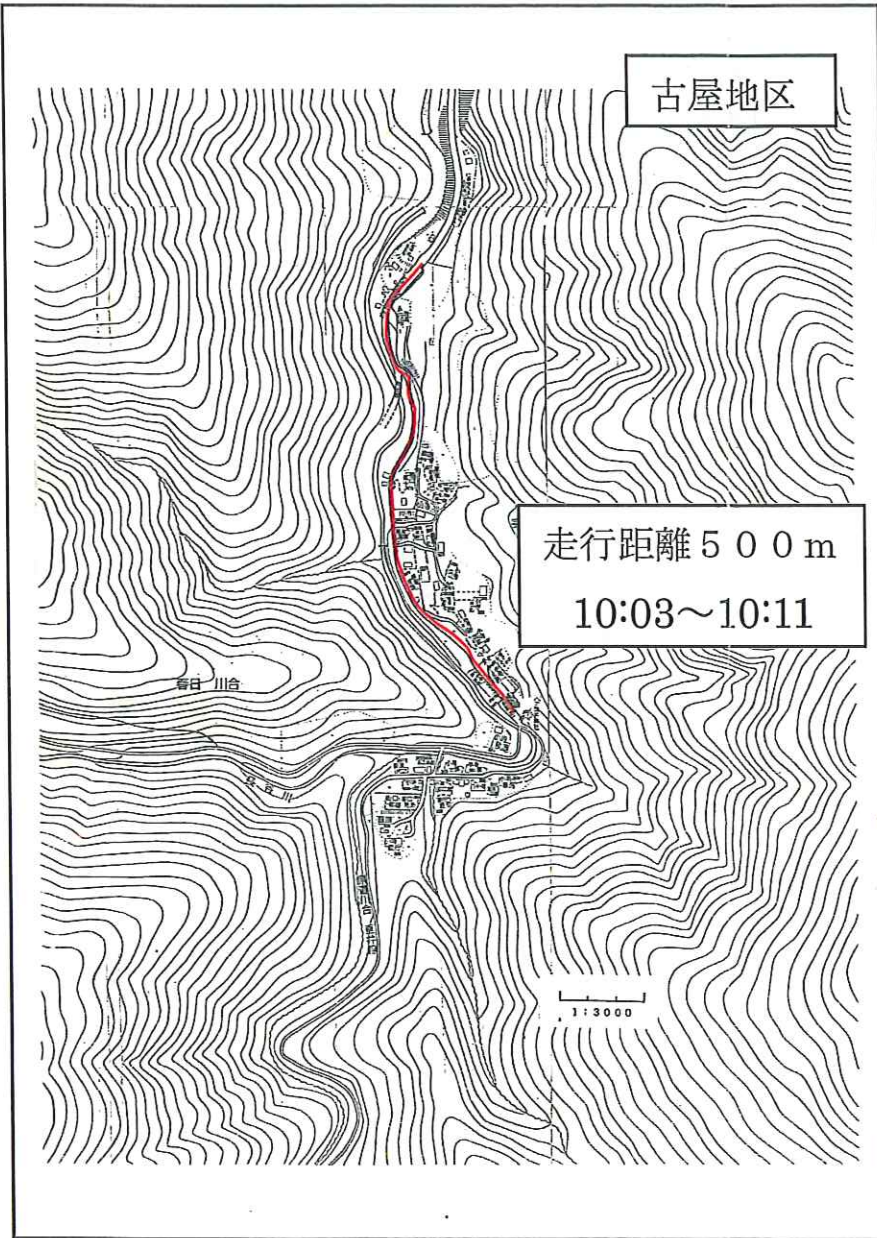

春日地区炬火儿一走行図

H24. 8. 25実施

各地区のリレー時間は、
おおよその時間です。
当日は、多少の時間差が
起きることがありますの
で、ご了承ください。