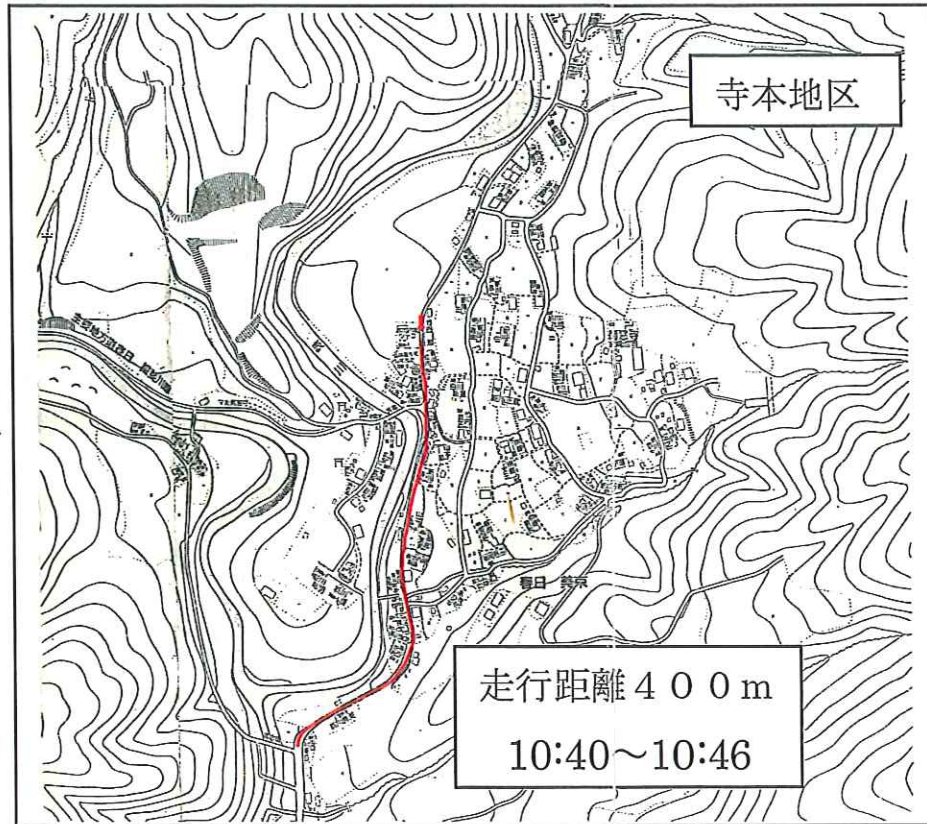

春日地区炬火儿一走行図

H24. 8. 25実施

各地区のリレー時間は、
おおよその時間です。
当日は、多少の時間差が
起きることがありますの
で、ご了承ください。