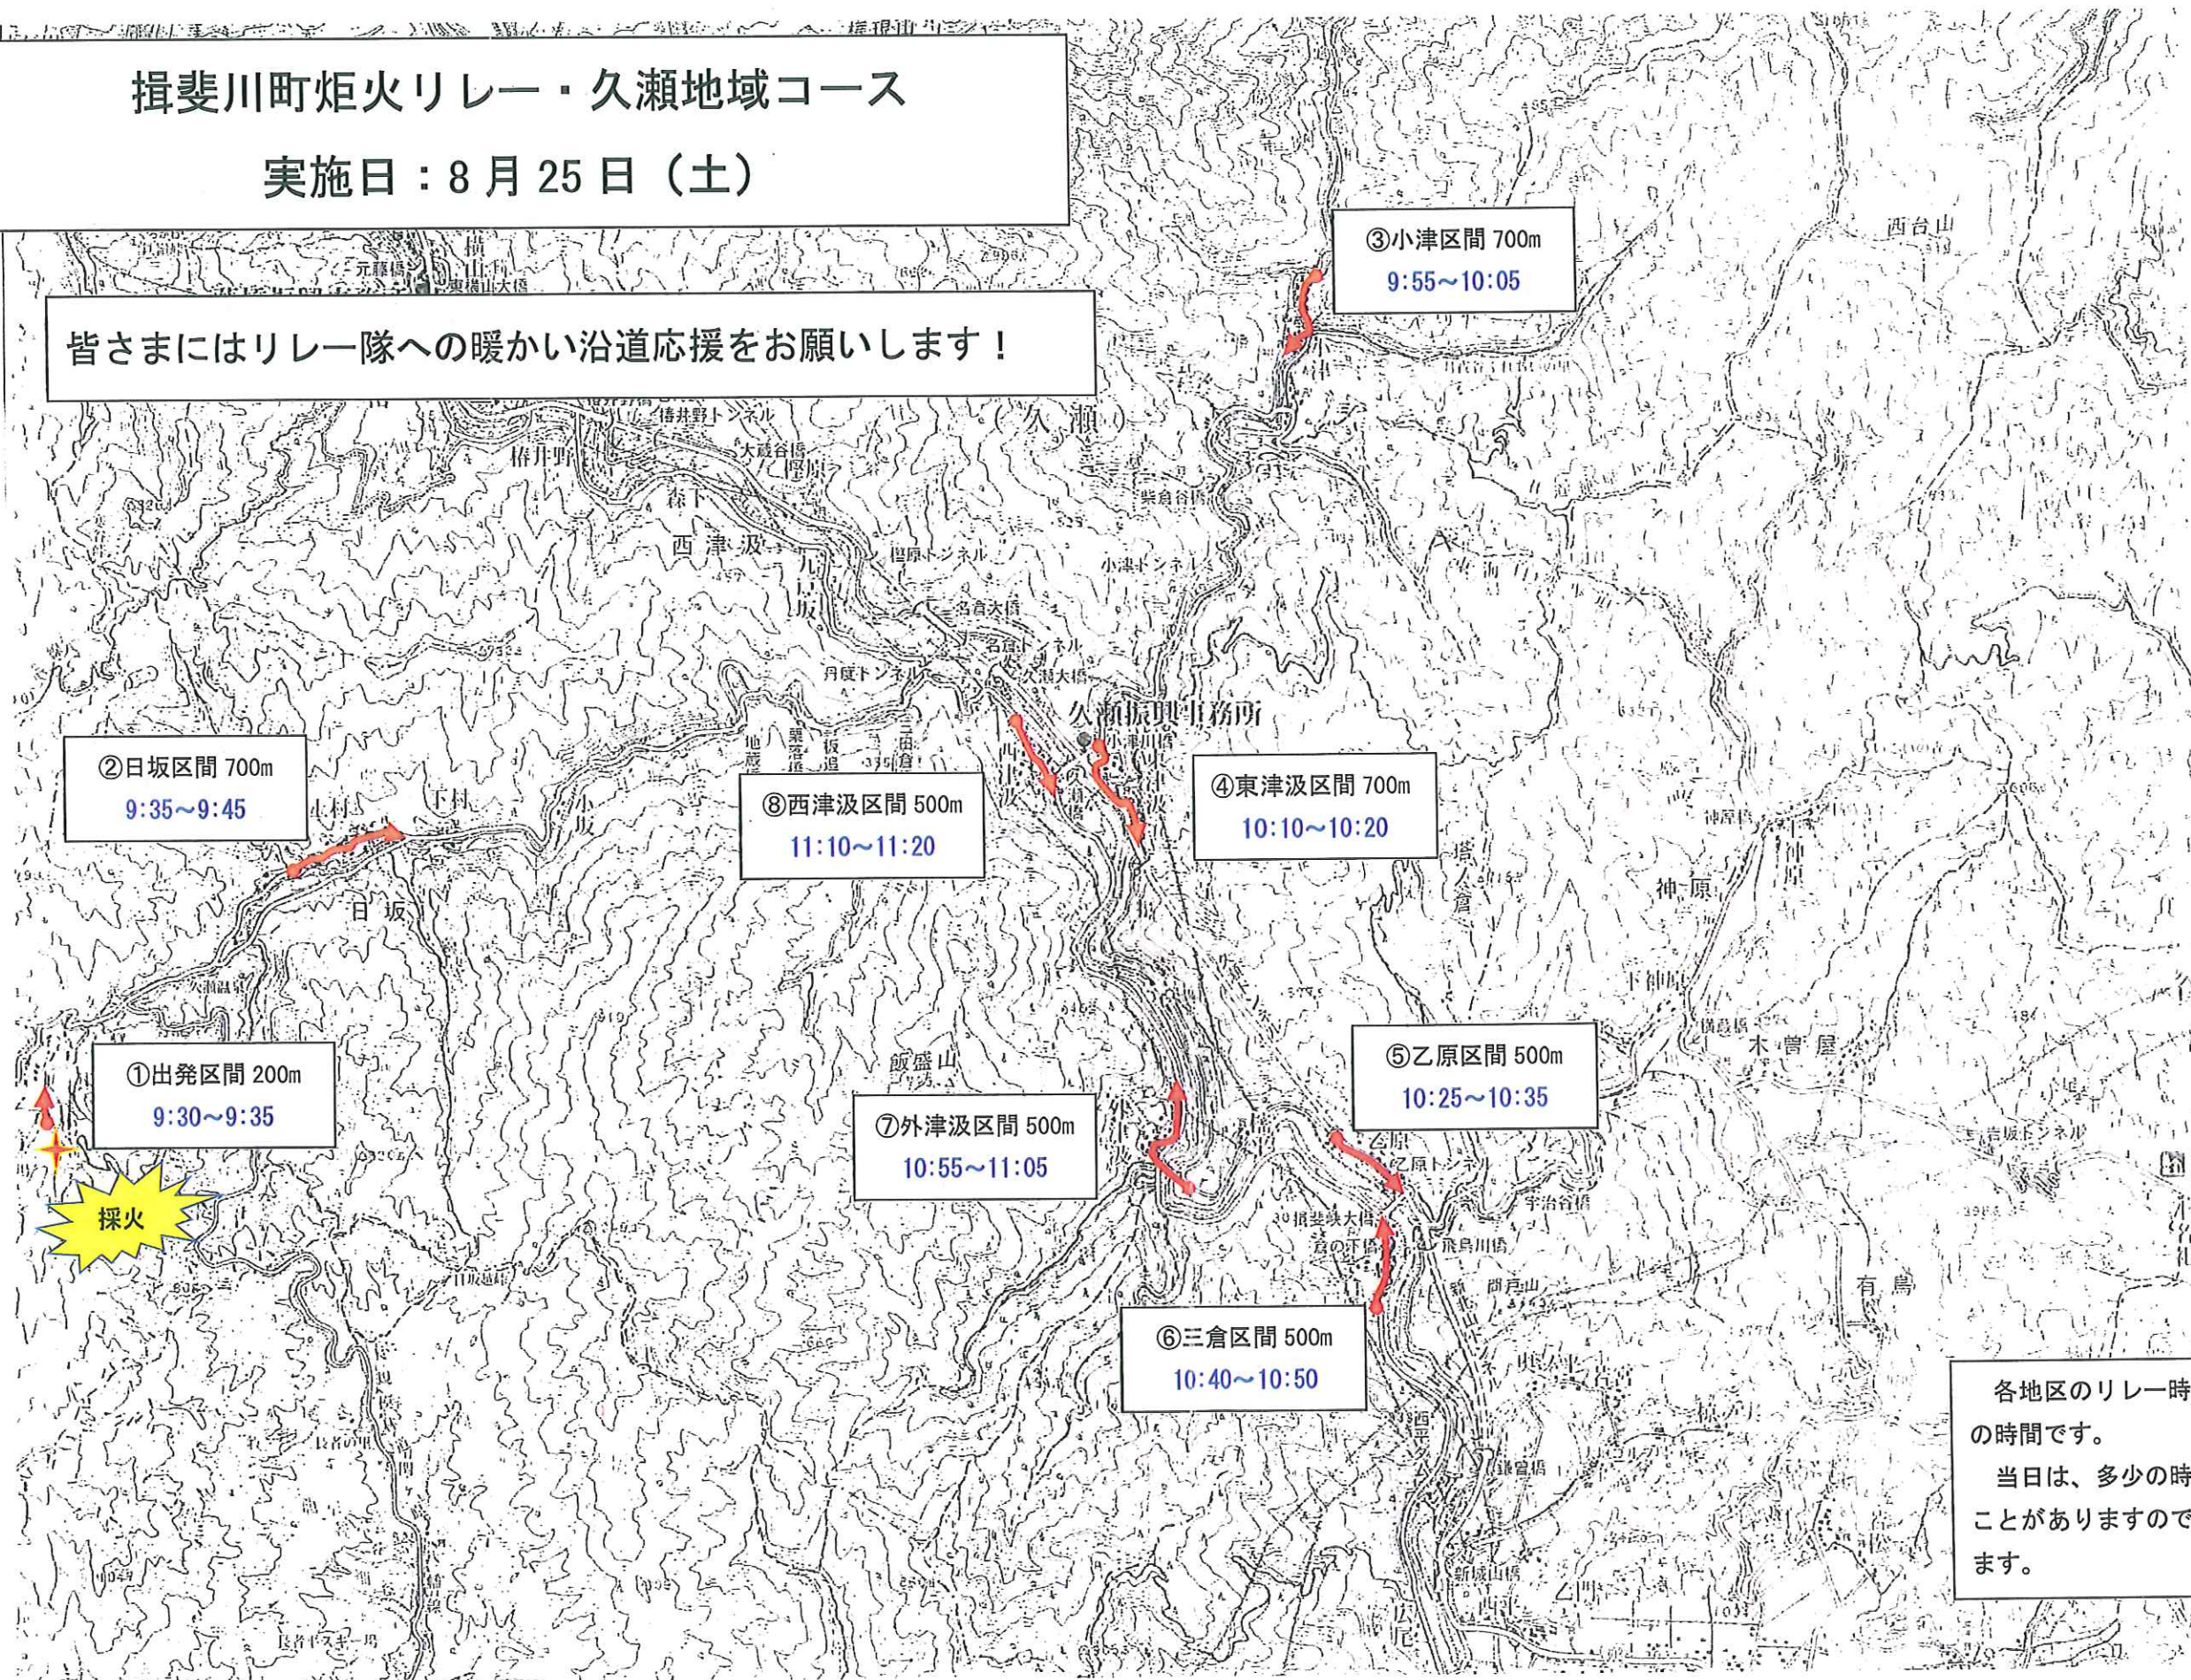

揖斐川町炬火リレー・久瀬地域コース

実施日：8月25日（土）

皆さまにはリレー隊への暖かい沿道応援をお願いします！

②日坂区間 700m
9:35~9:45

⑧西津汲区間 500m
11:10~11:20

④東津汲区間 700m
10:10~10:20

①出発区間 200m
9:30~9:35

⑦外津汲区間 500m
10:55~11:05

⑤乙原区間 500m
10:25~10:35

⑥三倉区間 500m
10:40~10:50

③小津区間 700m
9:55~10:05

各地区のリレー時間はおおよその時間です。
当日は、多少の時間差が起きることがありますので、ご了承ください。