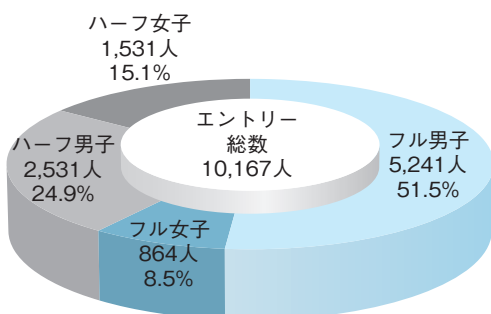

ランナーのエントリー状況

種目別