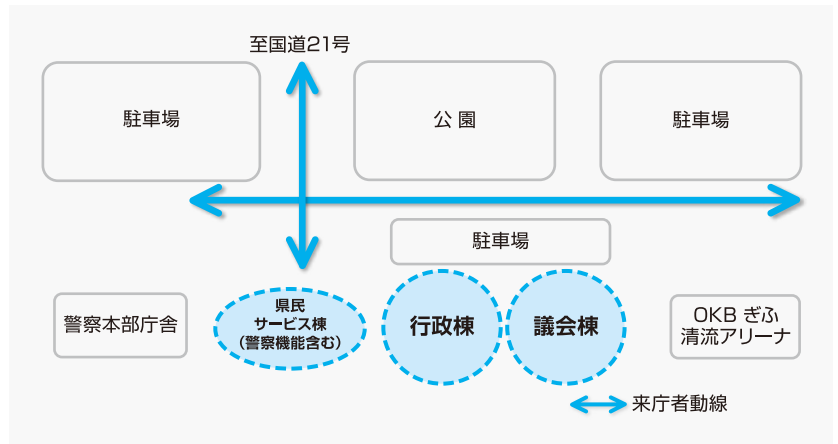

点字版・音声版をご希望の方は、県広報課へご連絡ください
音声版には、CD（デジター編集）での提供と
音声用のテキストデータの配信もあります

●県の人口
2,032,533人
●県の世帯数
752,574世帯
※平成27年10月1日現在
(平成27年国勢調査結果(速報値))

県政広報テレビ番組
「ぎふ県政ほっとライン」放送中
(放送日)木曜 18:53~18:57
(再放送)日曜 20:56~21:00

岐阜県庁舎の建替えが本格的にスタート!

県では、老朽化等が進んだ県庁舎の再整備に向けて、県民意見募集、有識者会議や県議会等のご意見を伺いながら、本年3月に岐阜県庁舎再整備基本構想を策定しました。

基本構想では、危機管理をはじめとする県政の拠点として十分役割を果たすとともに、「清流の国ぎふ」を象徴する施設となるよう整備に取り組むことを理念として掲げています。

建設場所としては、十分な広さが確保できる現庁舎敷地内での建替えとし、敷地南側に行政棟、(仮称)県民サービス棟、議会棟を配置することとしています。

引き続き県民の皆様のご意見を伺いながら、県庁舎の建替えに向けて設計を進めていきます。

<ご意見・お問い合わせ>

県総務部管財課県庁舎建設室
FAX 058-278-2550 ✉c11116@pref.gifu.lg.jp

敷地利用イメージ

<基本構想の閲覧について>

○岐阜県ウェブサイト

岐阜県庁舎 基本構想

○閲覧場所

県庁、各県事務所(西濃・揖斐・中濃・可茂・東濃西部・恵那・飛騨の総合庁舎)

情報ボックス

案内

GIAHS結の日のイベントのお知らせ

平成27年12月に「清流長良川の鮎」が世界農業遺産に認定されたことを記念し、「長良川システム」や世界農業遺産の意義を認識するとともに、清流の象徴である県魚「鮎」に対する関心を高めることを目的に7月の第4日曜日を「GIAHS結の日」として制定しました。今年7月24日に、県内各地で各種のイベントを開催します。

●問/県里川振興課 ☎058(272)8455
FAX 058(278)2695
✉c11428@pref.gifu.lg.jp

GIAHS結の日