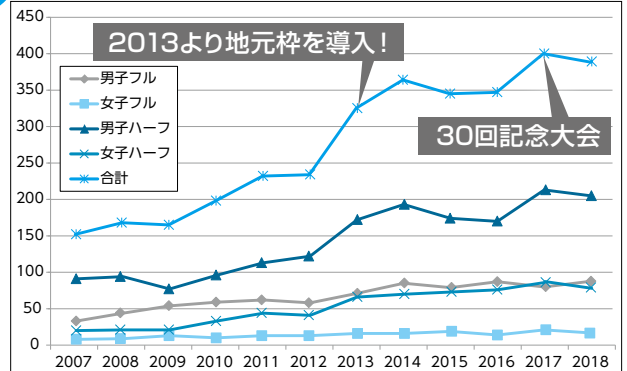

地元枠へのお申込み、

ありがとうございました

インターネットエントリーは、 28分（フル）で定員になりました

いびがわマラソン2018のエントリーを5月1日に開始したところ、地元枠に389人の方にお申込みをいただきました。

右のグラフのとおり、10年前に比べ約2.3倍の方がエントリーしています。いびがわマラソンは、揖斐川町の住民の皆さんのスポーツ振興も目的にしているため、町としても大きな成果を得ていると喜んでます。

今年も、中学を卒業された皆さんに「ランナーとして参加しませんか」とご案内したところ、7名の皆さんがエントリーいただきました。応援やボランティアとは違う目で、いびがわの魅力を感じてもらいたいですね。

町内ランナーの推移

※地元枠へ期限内にお申込みいただいた皆さんは、エントリーが完了していますので、ご安心ください。

一般のエントリーは、5月28日の20時に開始し、フル28分、ハーフ18分で、定員に達しました。“30回記念大会の翌年”ということや、市民マラソンが飽和状態で、定員に達しない大会もある中、エントリーが減るのではないかと不安がありました。