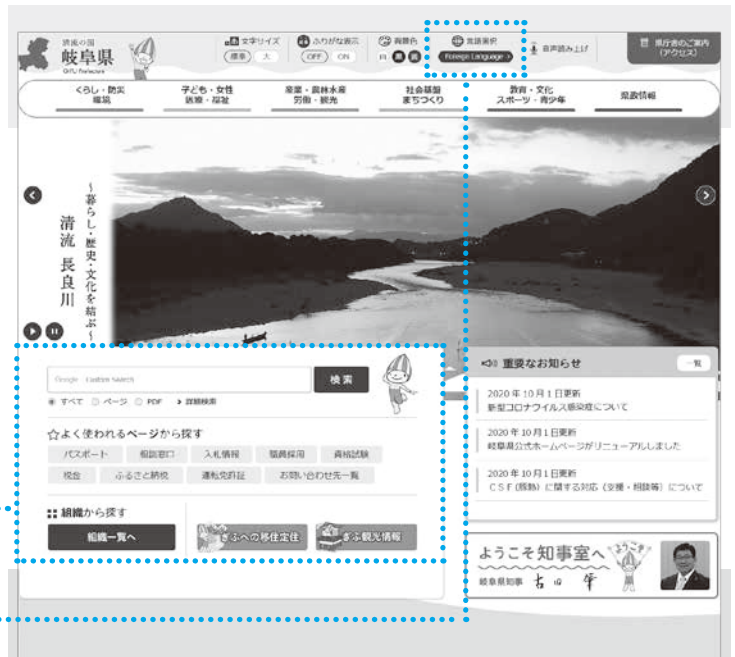

d ボタンを押して
地元情報をゲット!

今月のピックアップ情報

岐阜県公式ウェブサイトがリニューアルします!

10月1日より、岐阜県公式ウェブサイトのリニューアルします。県民のみならずの暮らしに役立つ情報を「見やすく」「使いやすく」「伝わりやすく」発信していきます。スマートフォンでも見やすいデザインの採用、外国語の自動翻訳など、新機能も追加しました。ぜひ、ご活用ください。

- ◆ リニューアル公開日 / 10月1日(木)
- ◆ URL / 岐阜県公式ウェブサイト【<https://www.pref.gifu.lg.jp>】
- ◆ 問 / 県庁広報課 ☎058(272)1115 FAX058(278)2506

リニューアルのポイント

- スマートフォンでも見やすいデザイン
- カラーユニバーサルデザインにも配慮
- 検索機能を強化し、使いやすさを向上
- 動画やSNSへアクセスしやすく
- 英語・中国語・ポルトガル語・タガログ語・ベトナム語の自動翻訳機能を追加

情報ボックス

県広報は県公式ウェブサイト、広報紙ポータルサイト「マイ広報紙」・「岐阜イーブックス」、広報紙アプリ「マチイロ」でも公開中!
※掲載している二次元コードは、スマートフォンの機種やアプリなどによって、読み込みない場合があります