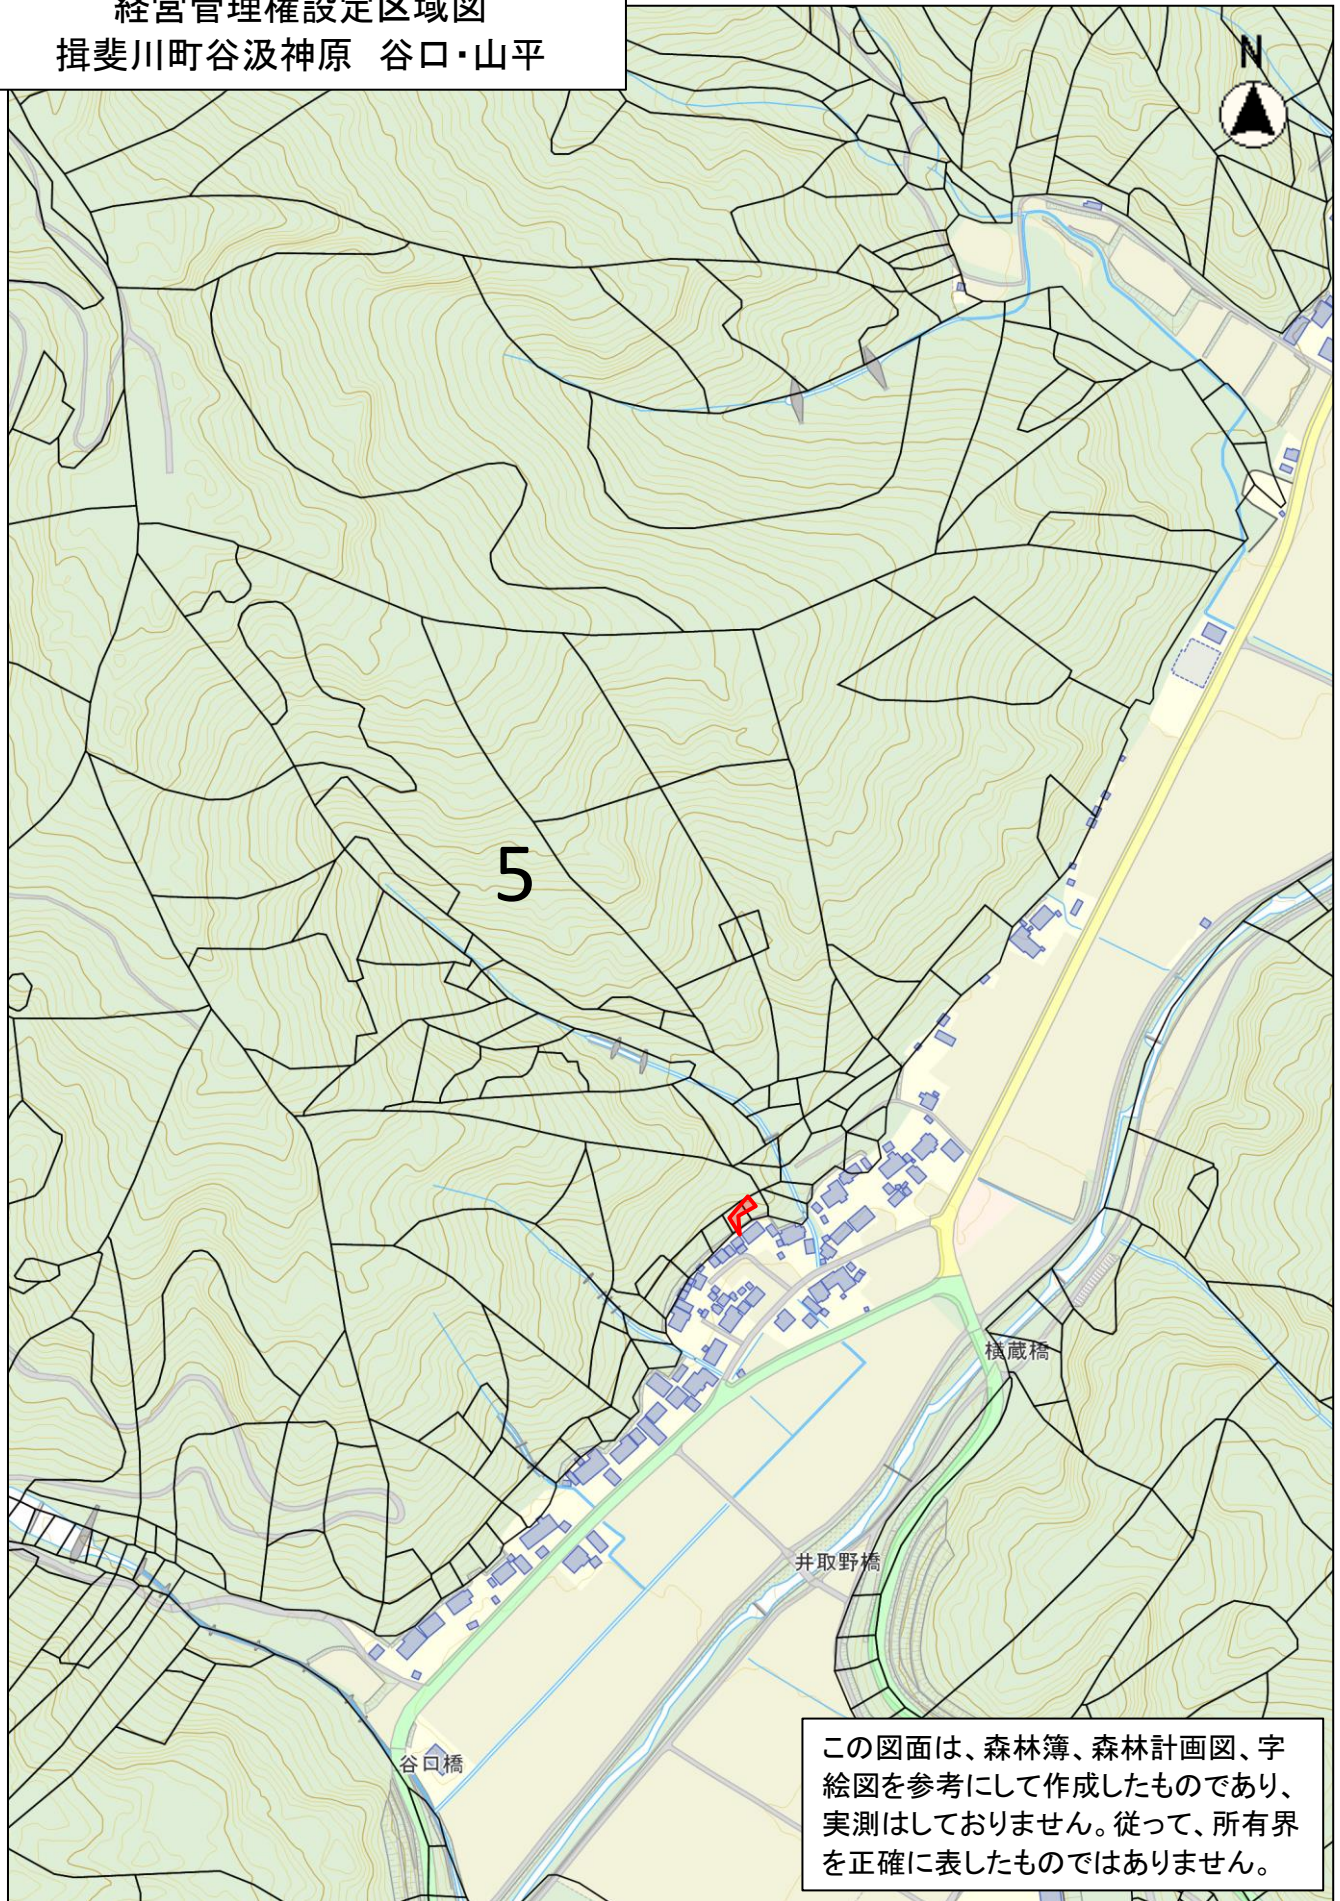

経営管理権設定区域図
揖斐川町谷汲神原 谷口・山平

この図面は、森林簿、森林計画図、字
絵図を参考にして作成したものであり、
実測はしておりません。従って、所有界
を正確に表したものではありません。