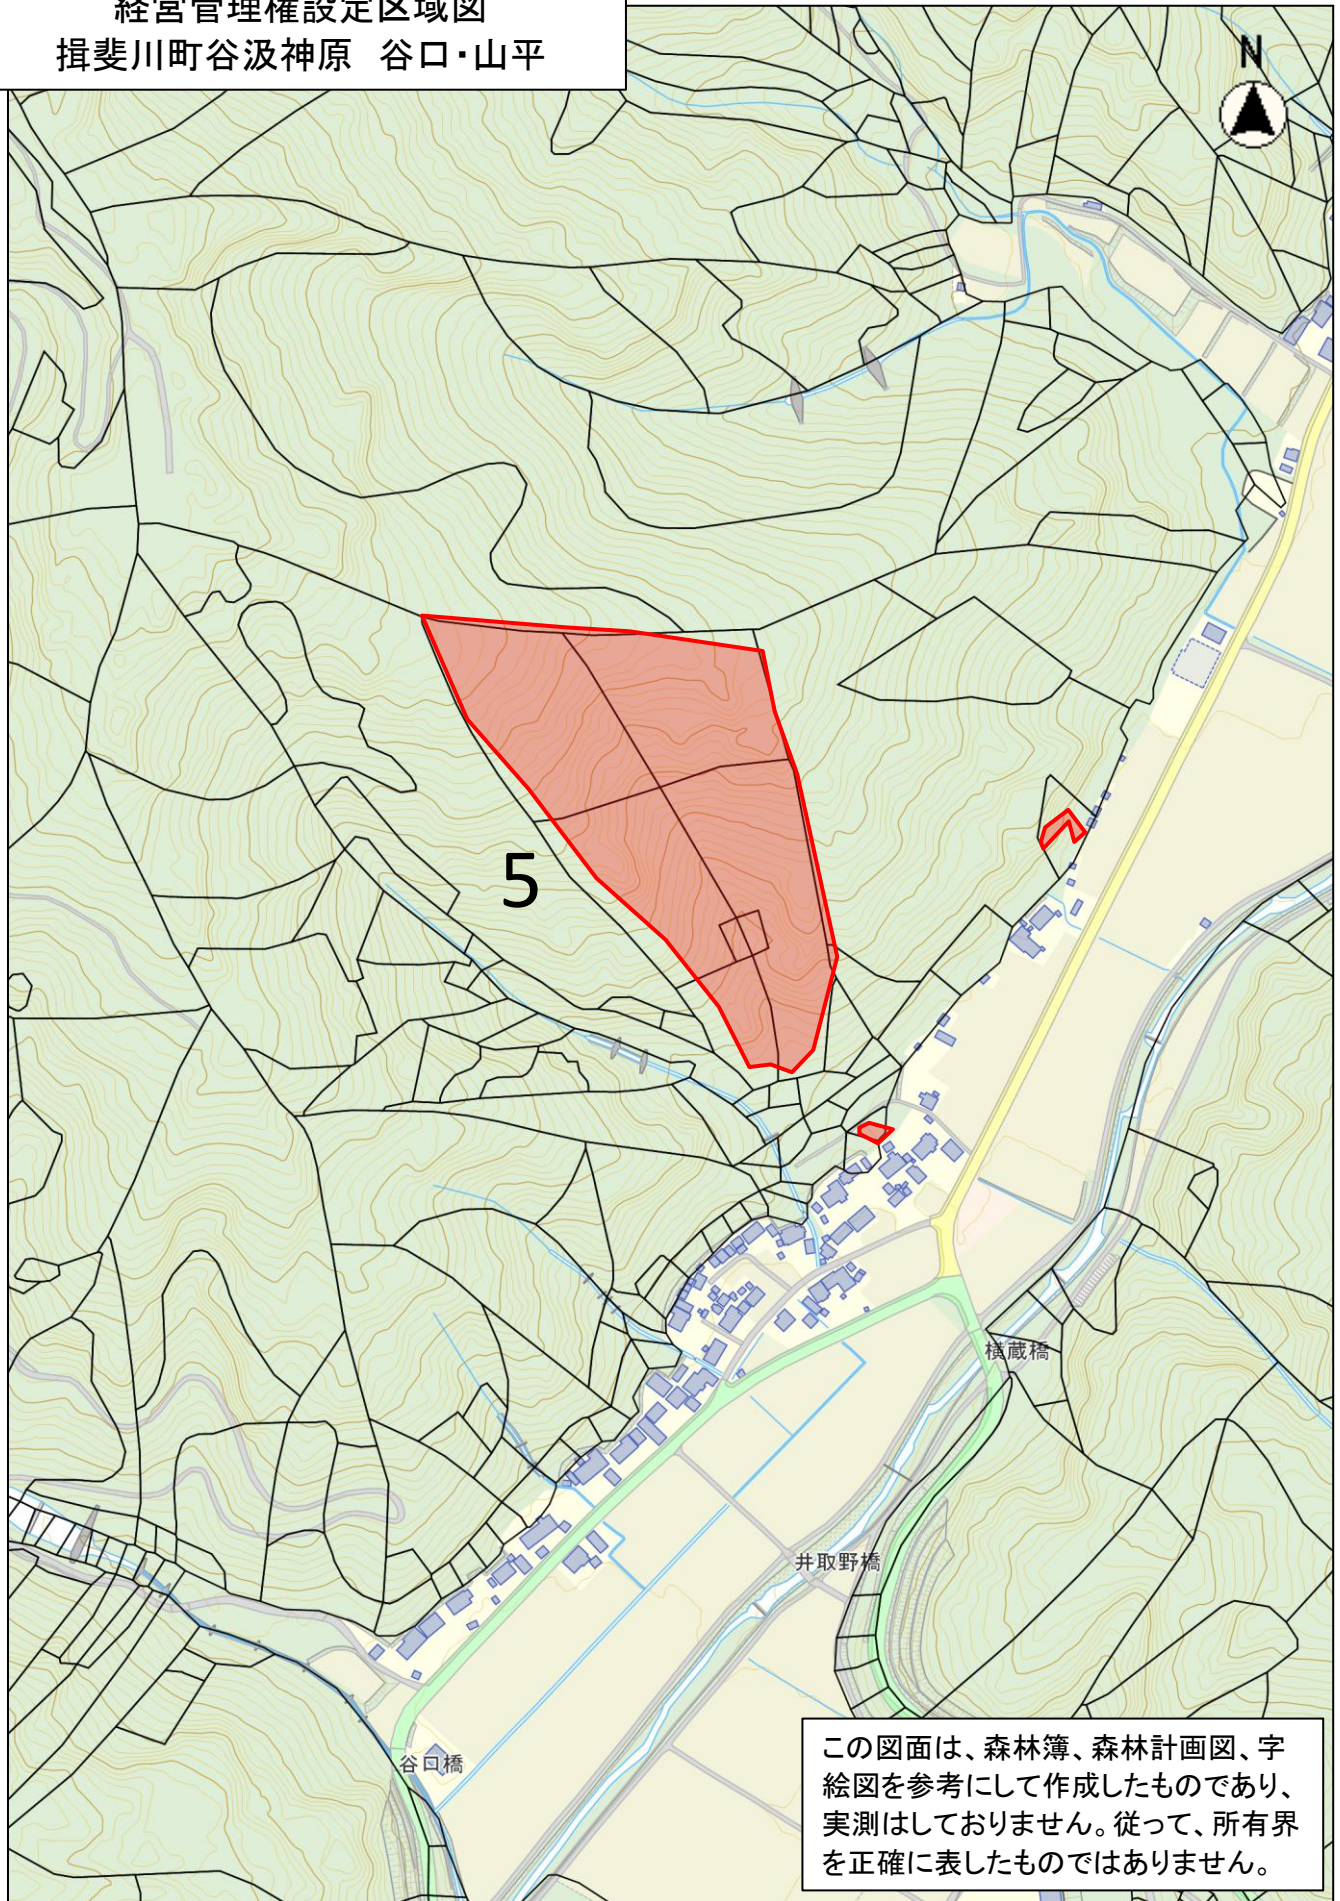

経営管理権設定区域図
揖斐川町谷汲神原 谷口・山平

この図面は、森林簿、森林計画図、字
絵図を参考にして作成したものであり、
実測はしておりません。従って、所有界
を正確に表したものではありません。

縮尺 1 : 5000
100 50 0 100