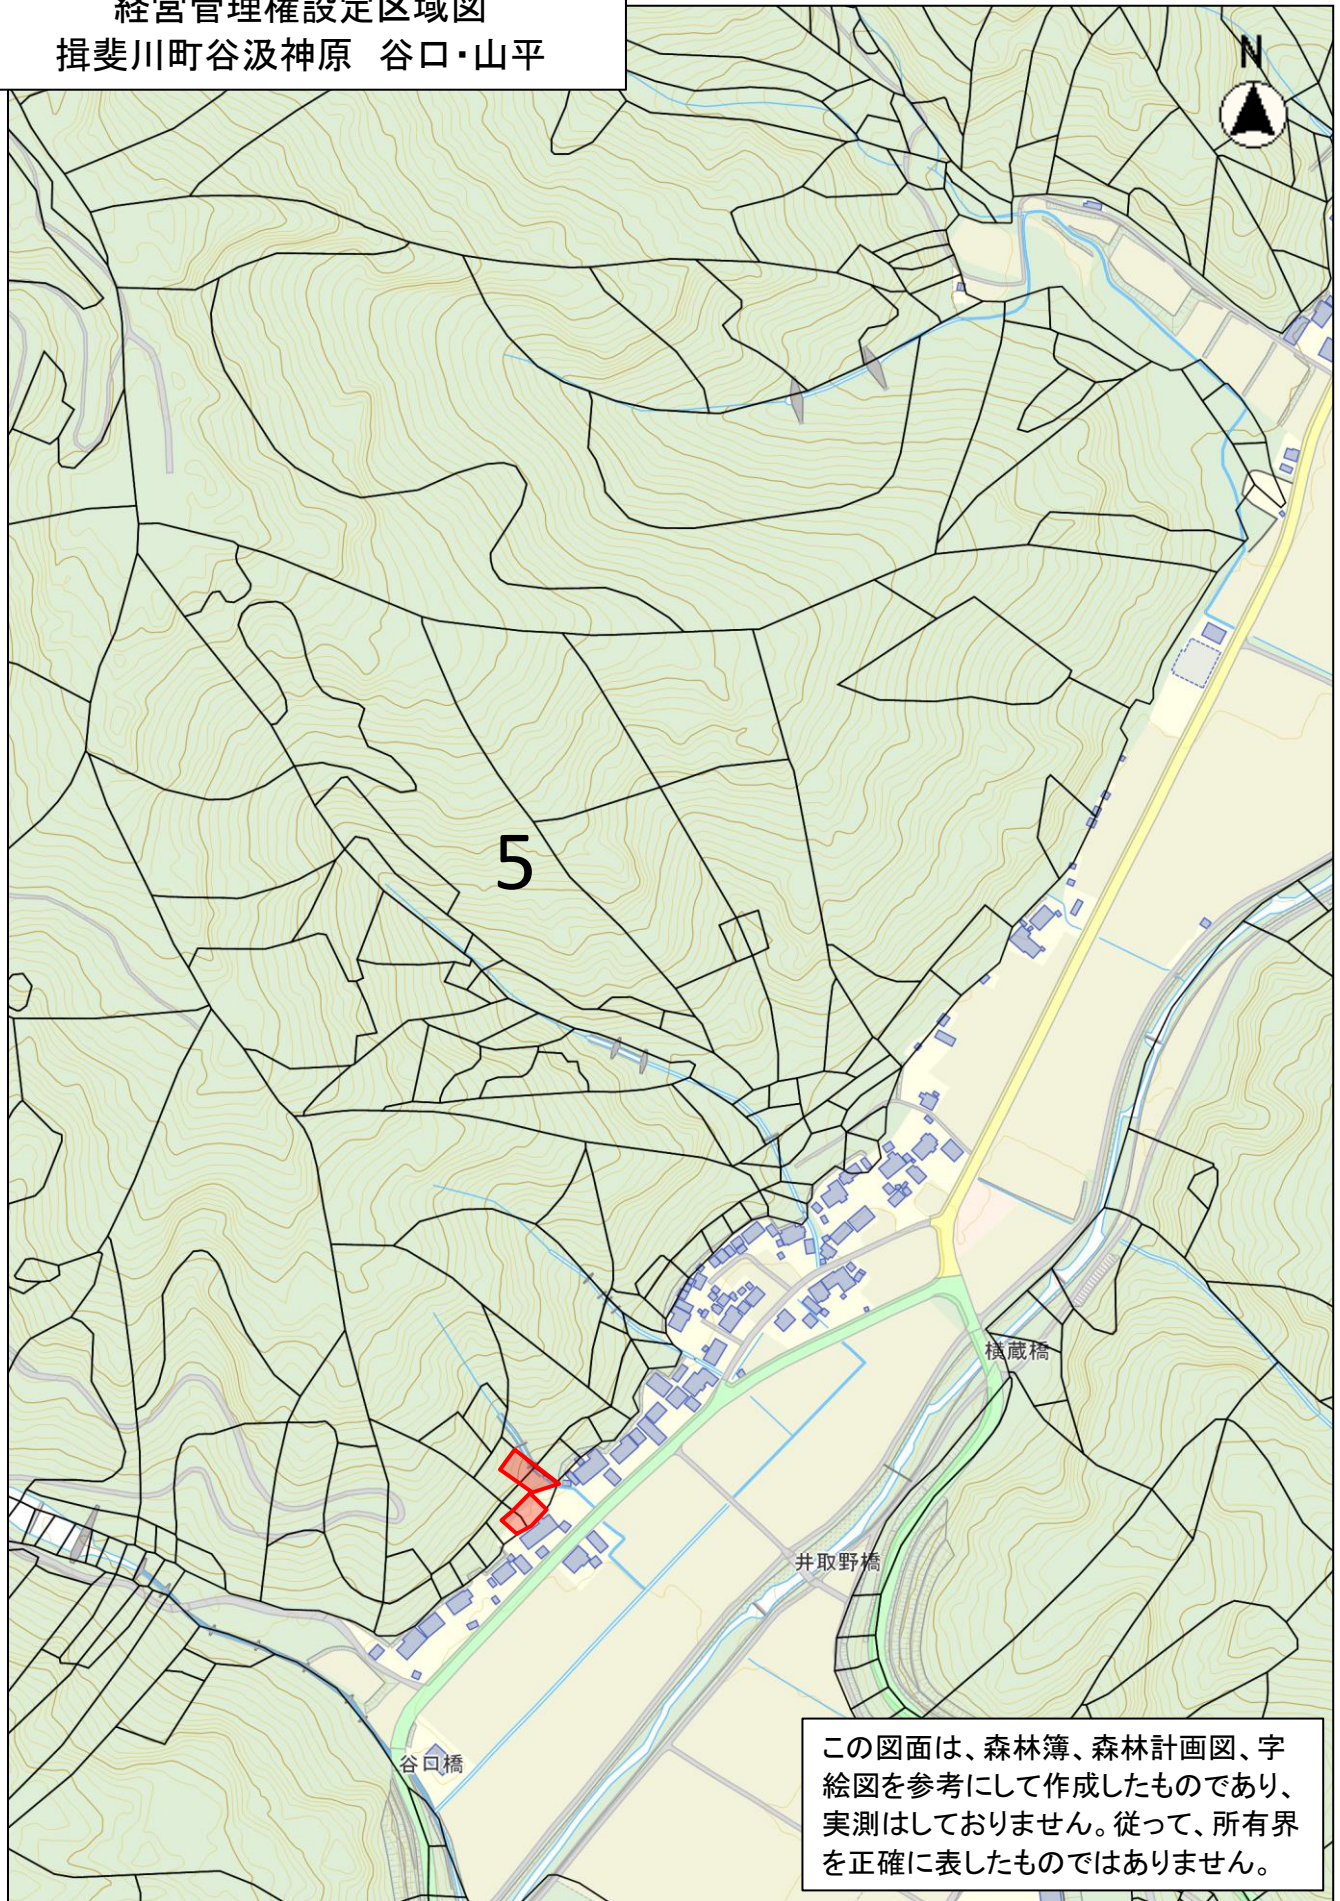

経営管理権設定区域図
揖斐川町谷汲神原 谷口・山平

この図面は、森林簿、森林計画図、字
絵図を参考にして作成したものであり、
実測はしておりません。従って、所有界
を正確に表したものではありません。

縮尺 1 : 5000
100 50 0 100