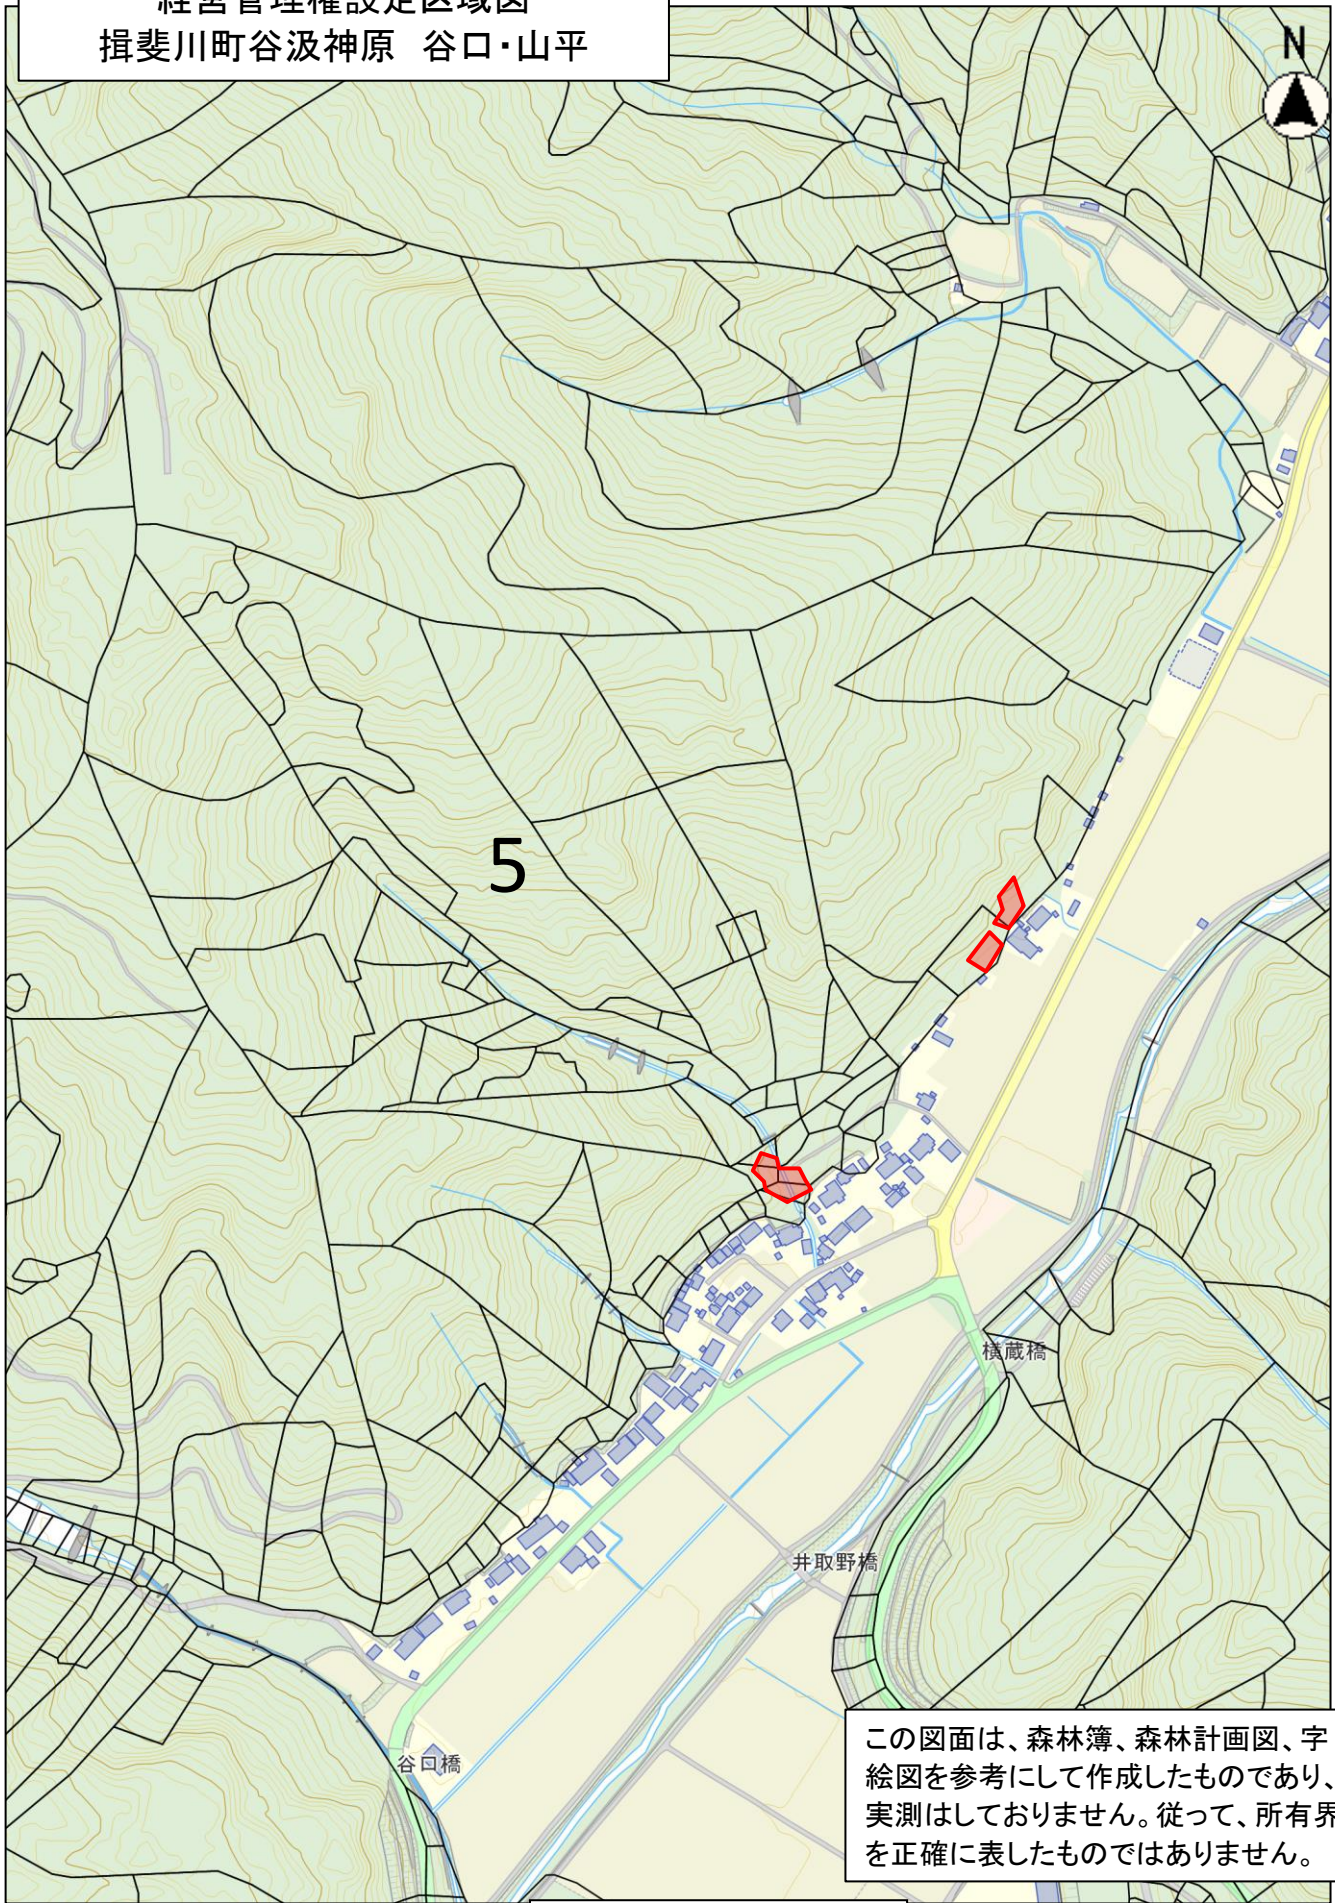

経営管理権設定区域図
揖斐川町谷汲神原 谷口・山平

この図面は、森林簿、森林計画図、字
絵図を参考にして作成したものであり、
実測はしておりません。従って、所有界
を正確に表したものではありません。

縮尺 1 : 5000