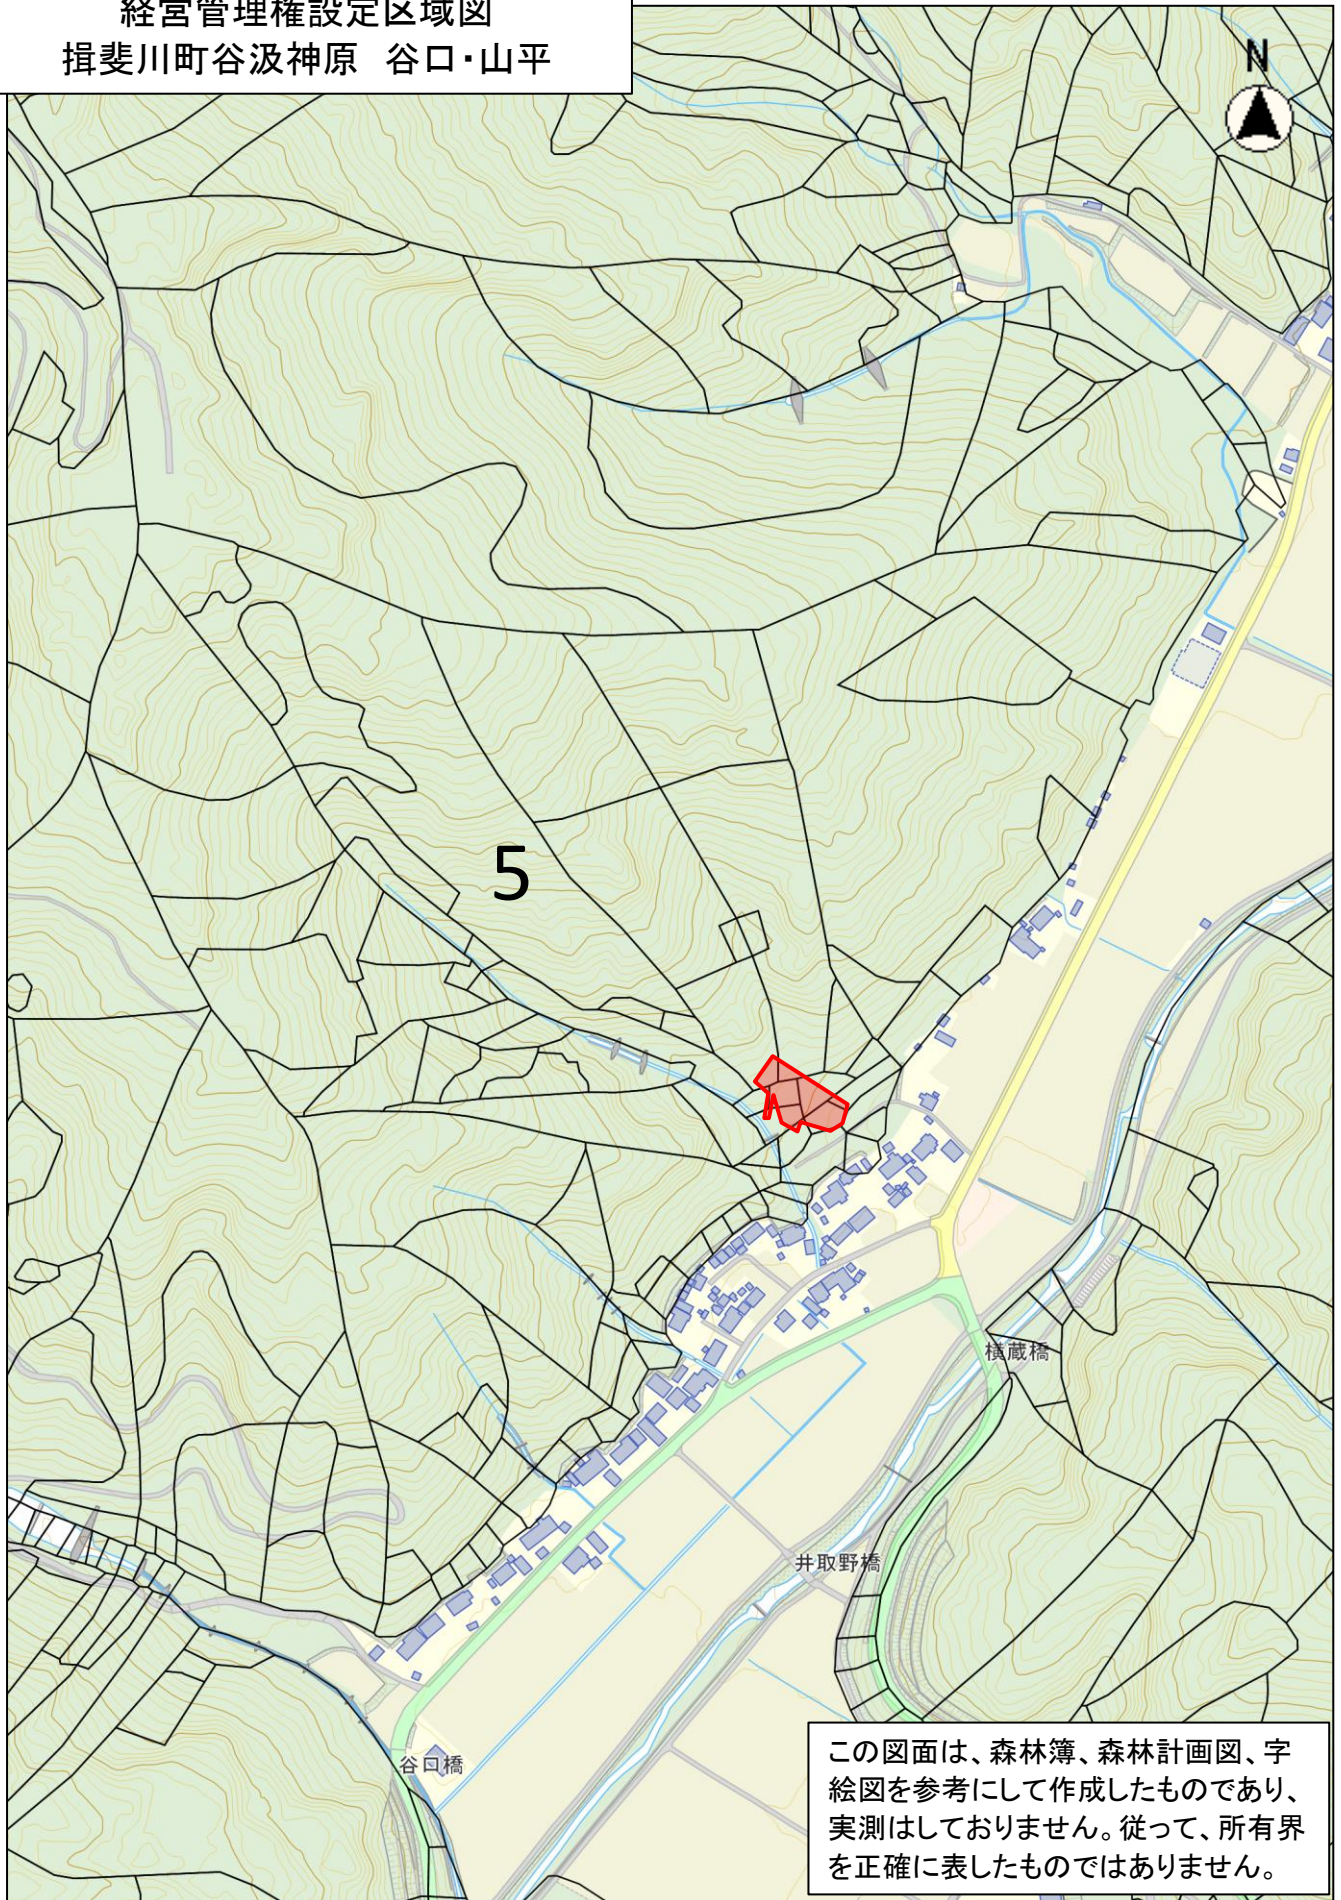

経営管理権設定区域図
揖斐川町谷汲神原 谷口・山平

この図面は、森林簿、森林計画図、字
絵図を参考にして作成したものであり、
実測はしておりません。従って、所有界
を正確に表したものではありません。