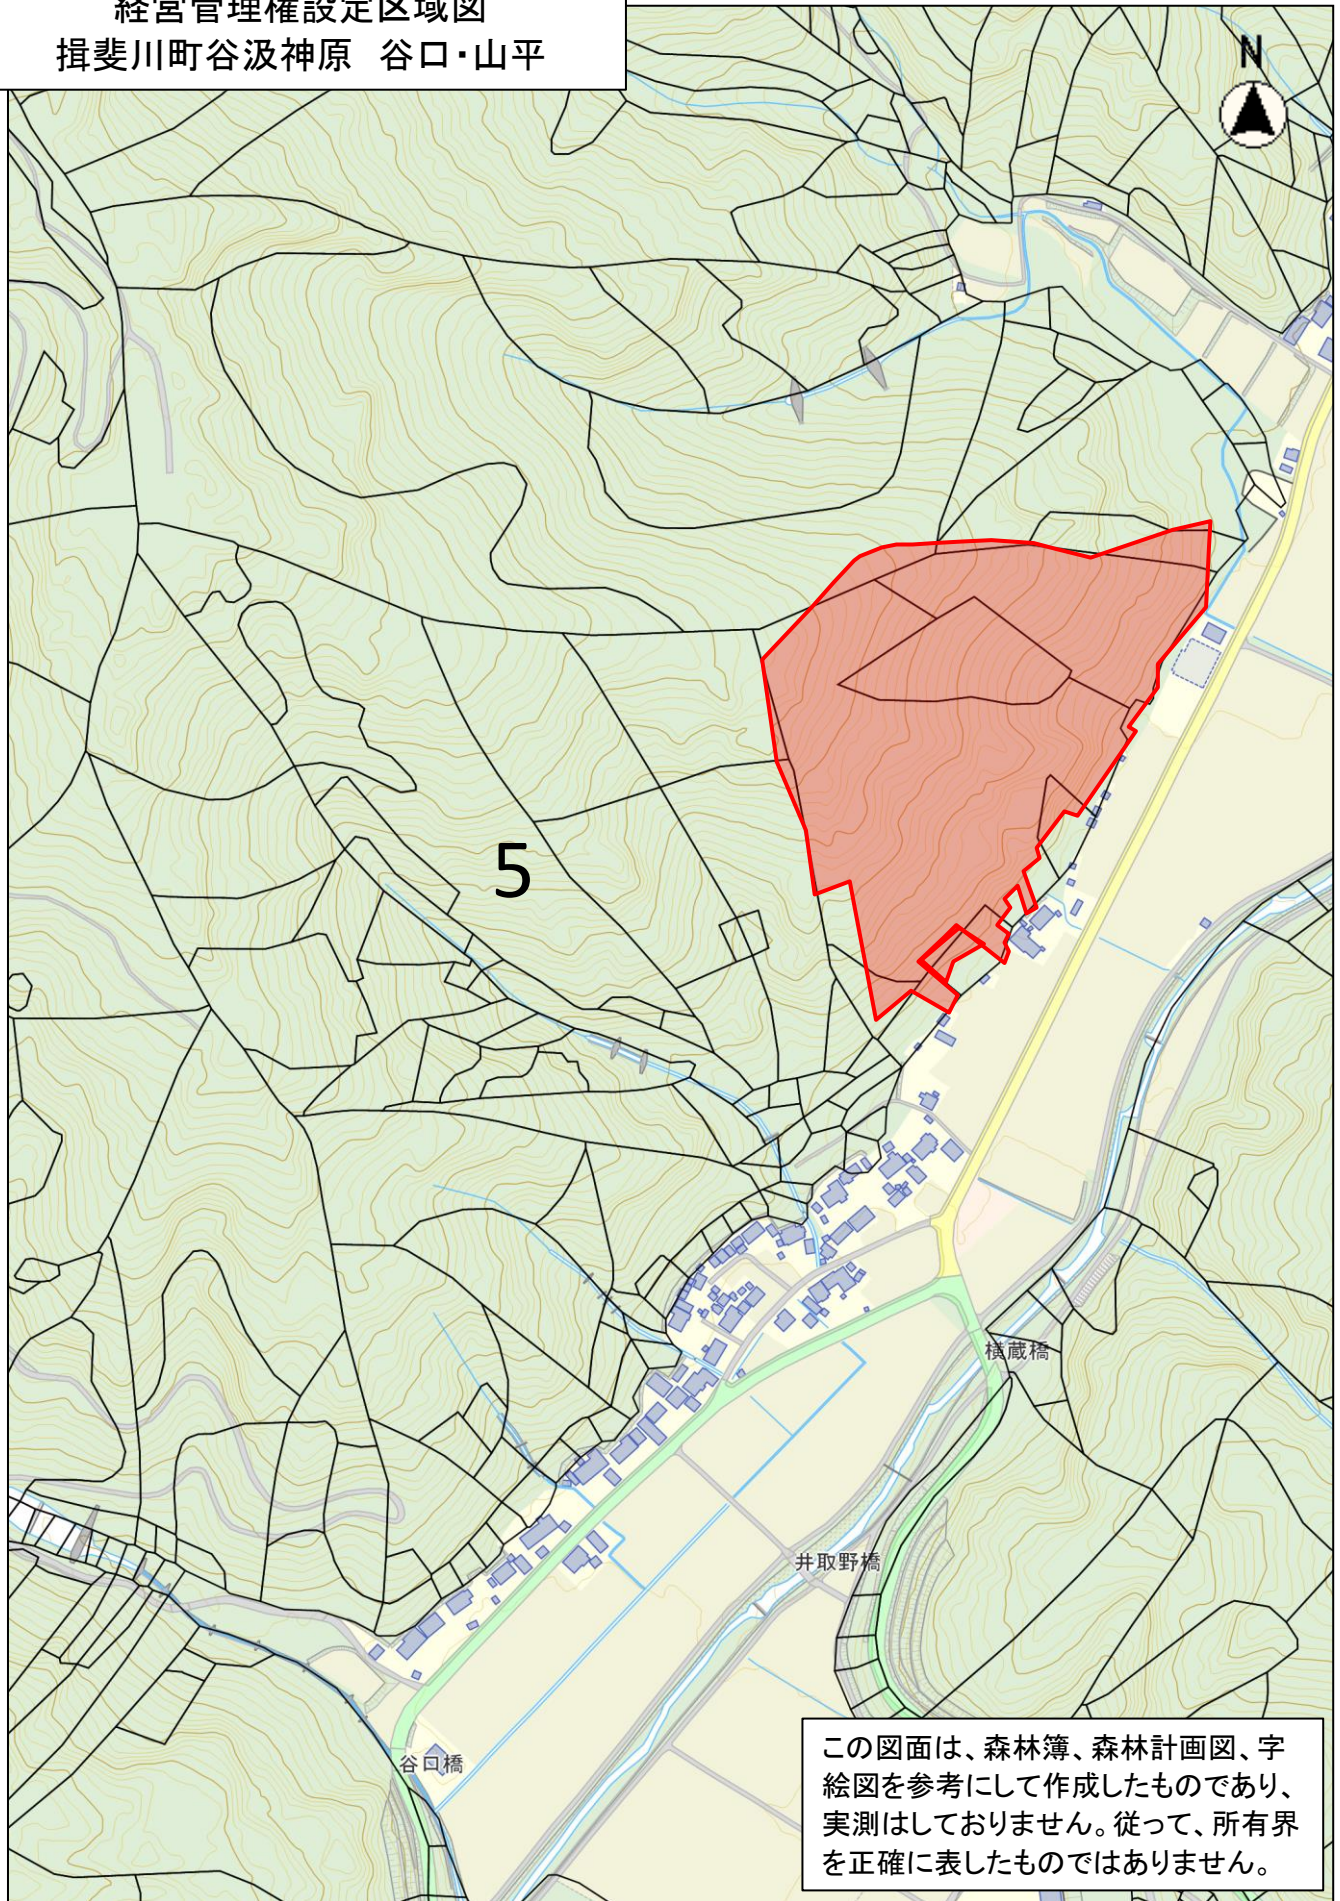

経営管理権設定区域図
揖斐川町谷汲神原 谷口・山平

この図面は、森林簿、森林計画図、字
絵図を参考にして作成したものであり、
実測はしておりません。従って、所有界
を正確に表したものではありません。

縮尺 1 : 5000
100 50 0 100