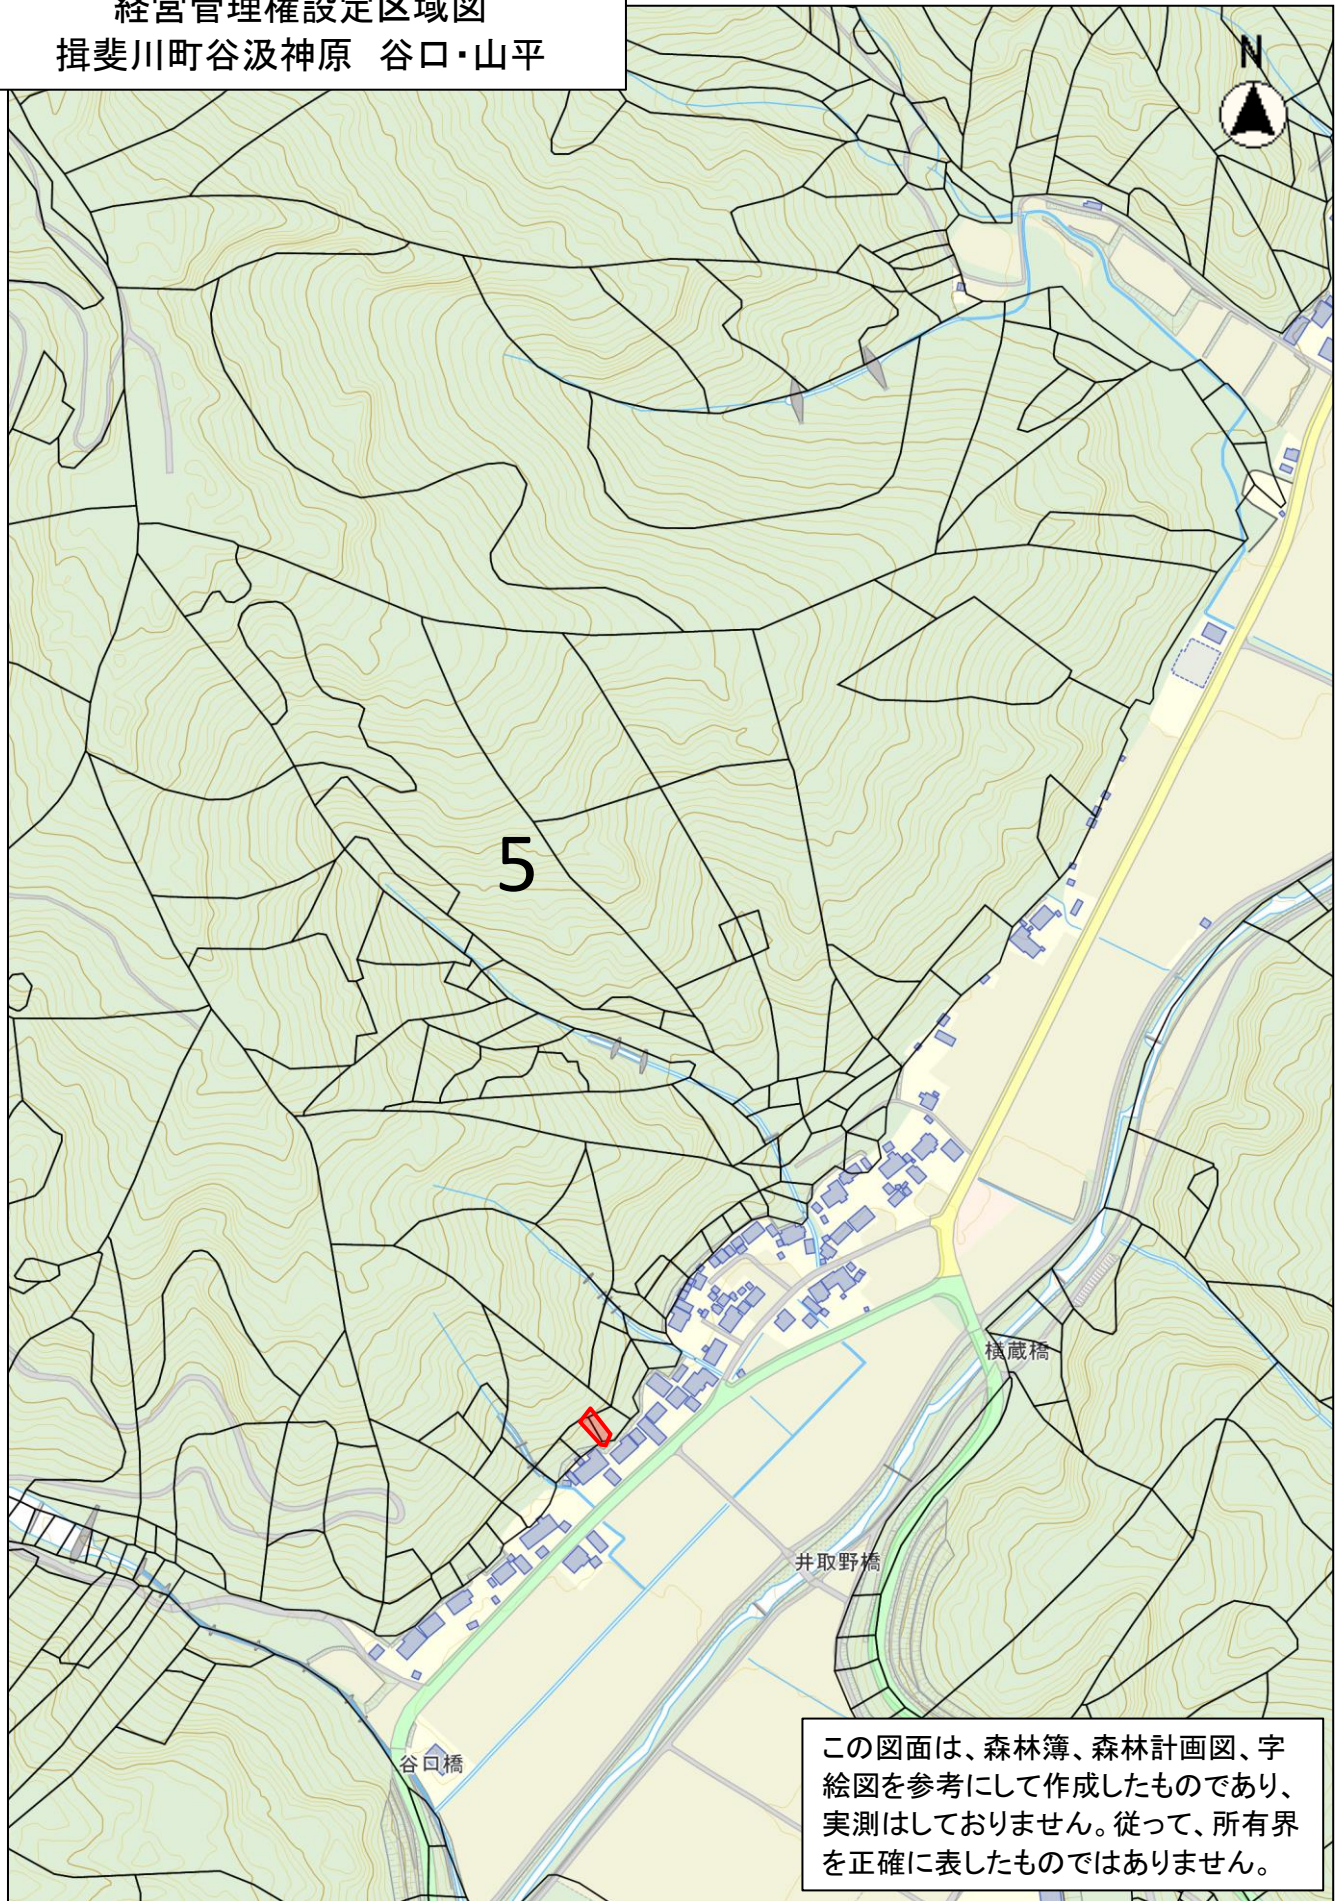

経営管理権設定区域図
揖斐川町谷汲神原 谷口・山平

この図面は、森林簿、森林計画図、字
絵図を参考にして作成したものであり、
実測はしておりません。従って、所有界
を正確に表したものではありません。

経営管理権設定区域図
揖斐川町谷汲神原 谷口・山平

この図面は、森林簿、森林計画図、字
絵図を参考にして作成したものであり、
実測はしておりません。従って、所有界
を正確に表したものではありません。

縮尺 1 : 5000
100 50 0 100

経営管理権設定区域図
揖斐川町谷汲神原 谷口・山平

この図面は、森林簿、森林計画図、字
絵図を参考にして作成したものであり、
実測はしておりません。従って、所有界
を正確に表したものではありません。

経営管理権設定区域図
揖斐川町谷汲神原 谷口・山平

この図面は、森林簿、森林計画図、字
絵図を参考にして作成したものであり、
実測はしておりません。従って、所有界
を正確に表したものではありません。