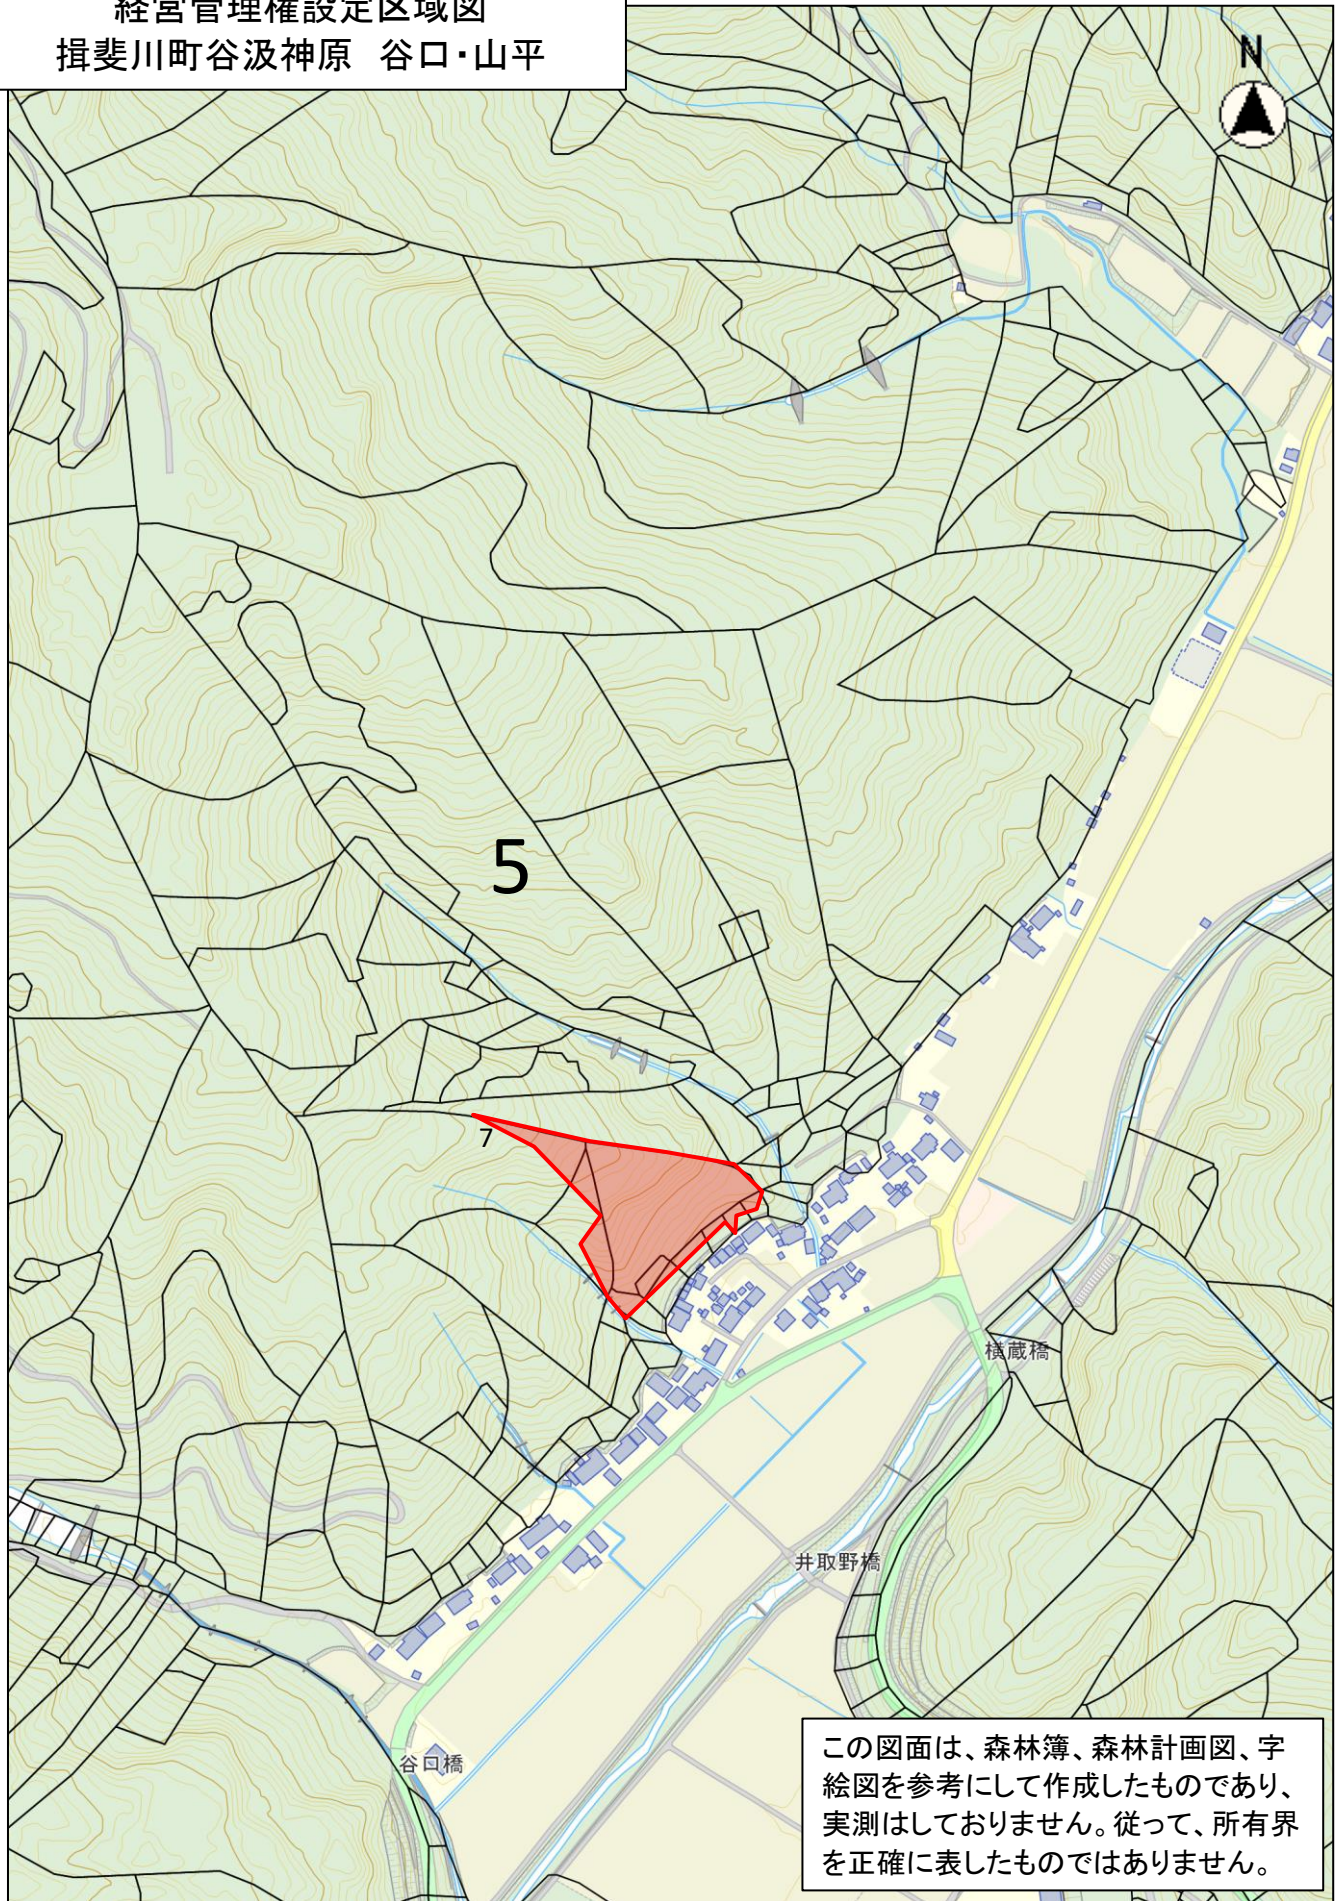

經營管理權設定区域図
揖斐川町谷汲神原 谷口・山平

この図面は、森林簿、森林計画図、字
絵図を参考にして作成したものであり、
実測はしておりません。従って、所有界
を正確に表したものではありません。