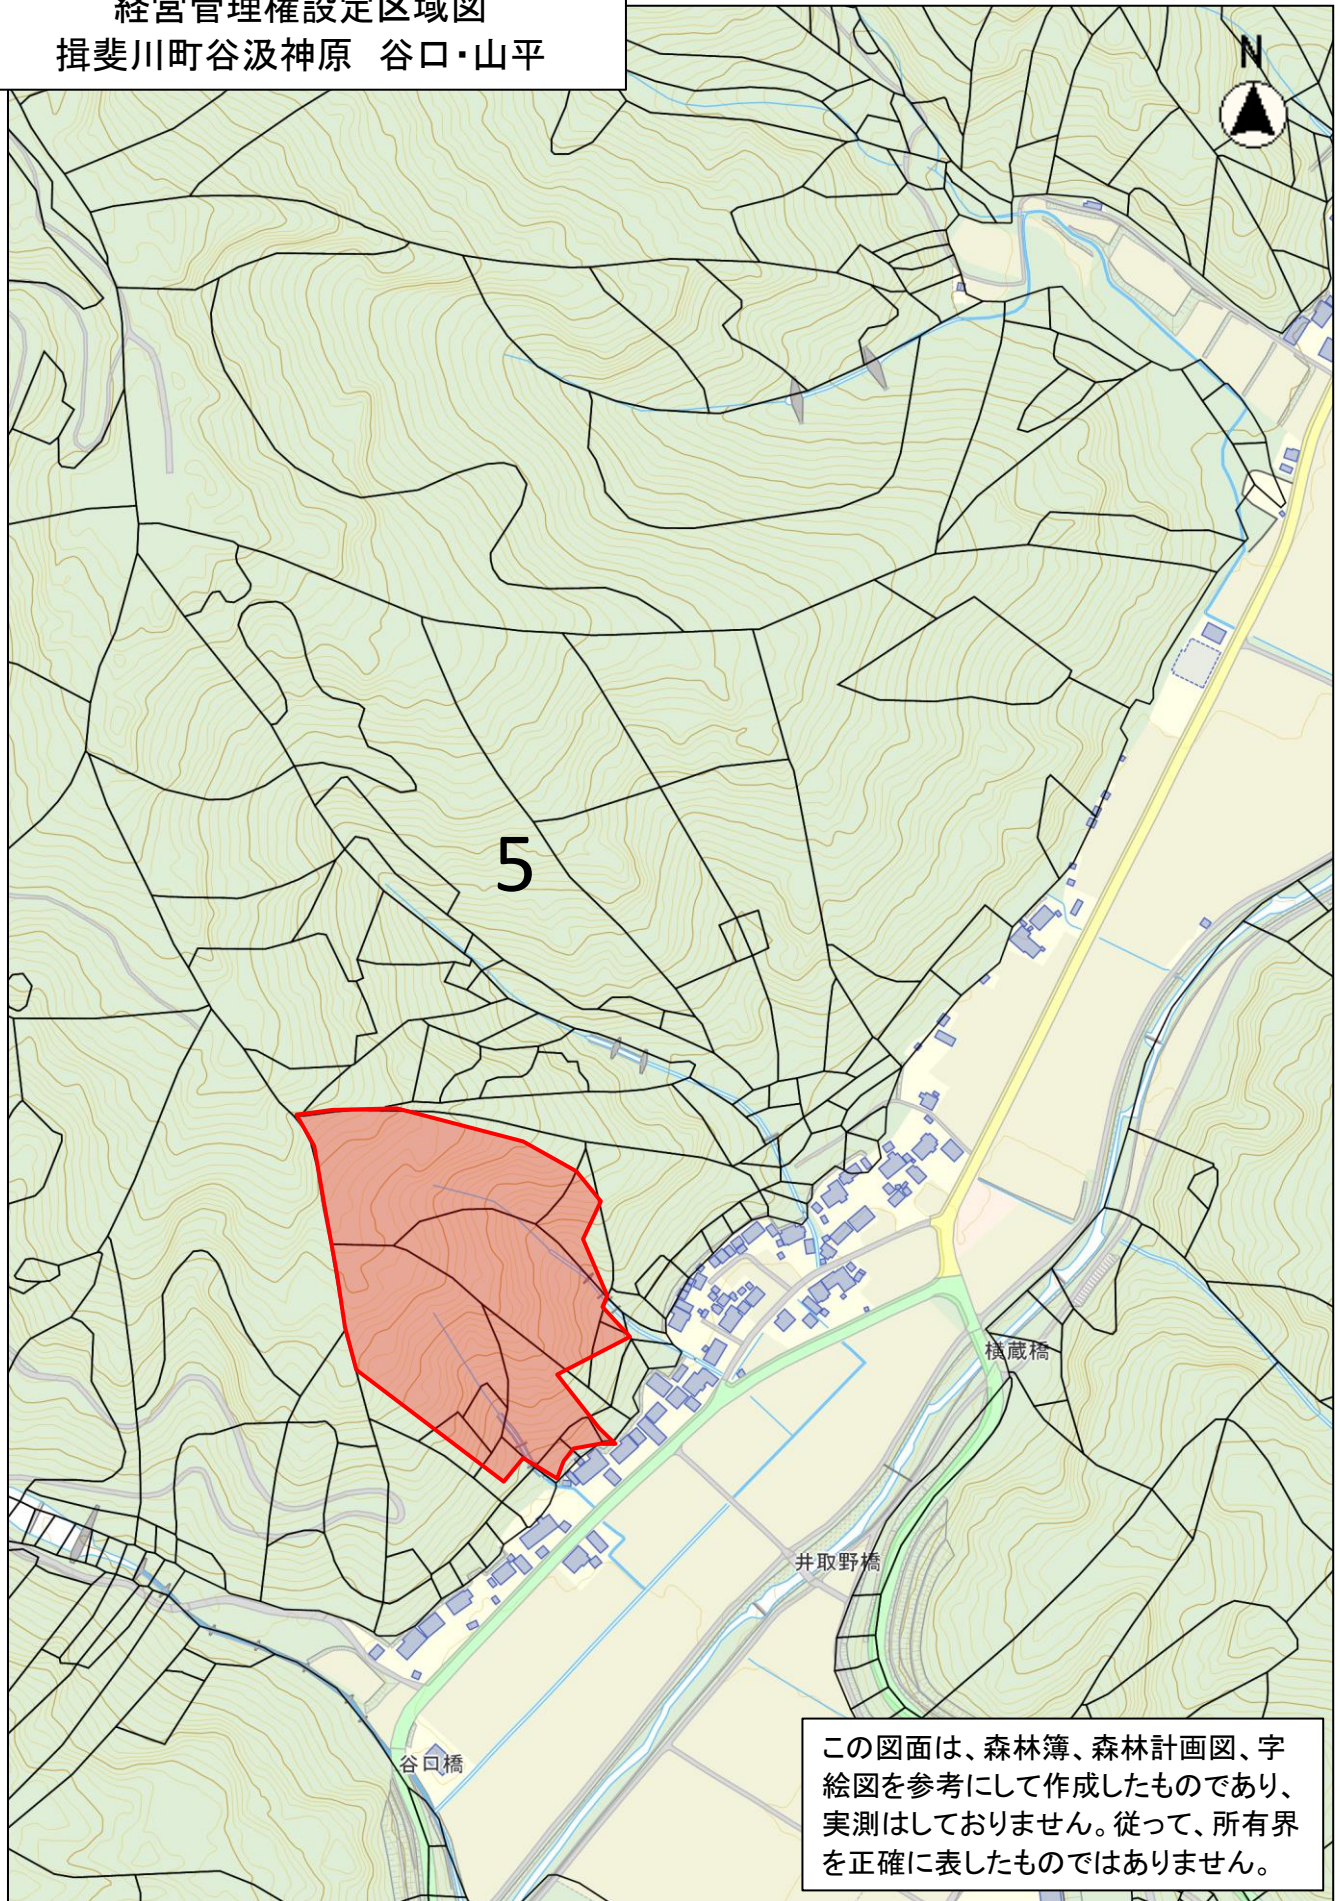

経営管理権設定区域図
揖斐川町谷汲神原 谷口・山平

この図面は、森林簿、森林計画図、字
絵図を参考にして作成したものであり、
実測はしておりません。従って、所有界
を正確に表したものではありません。