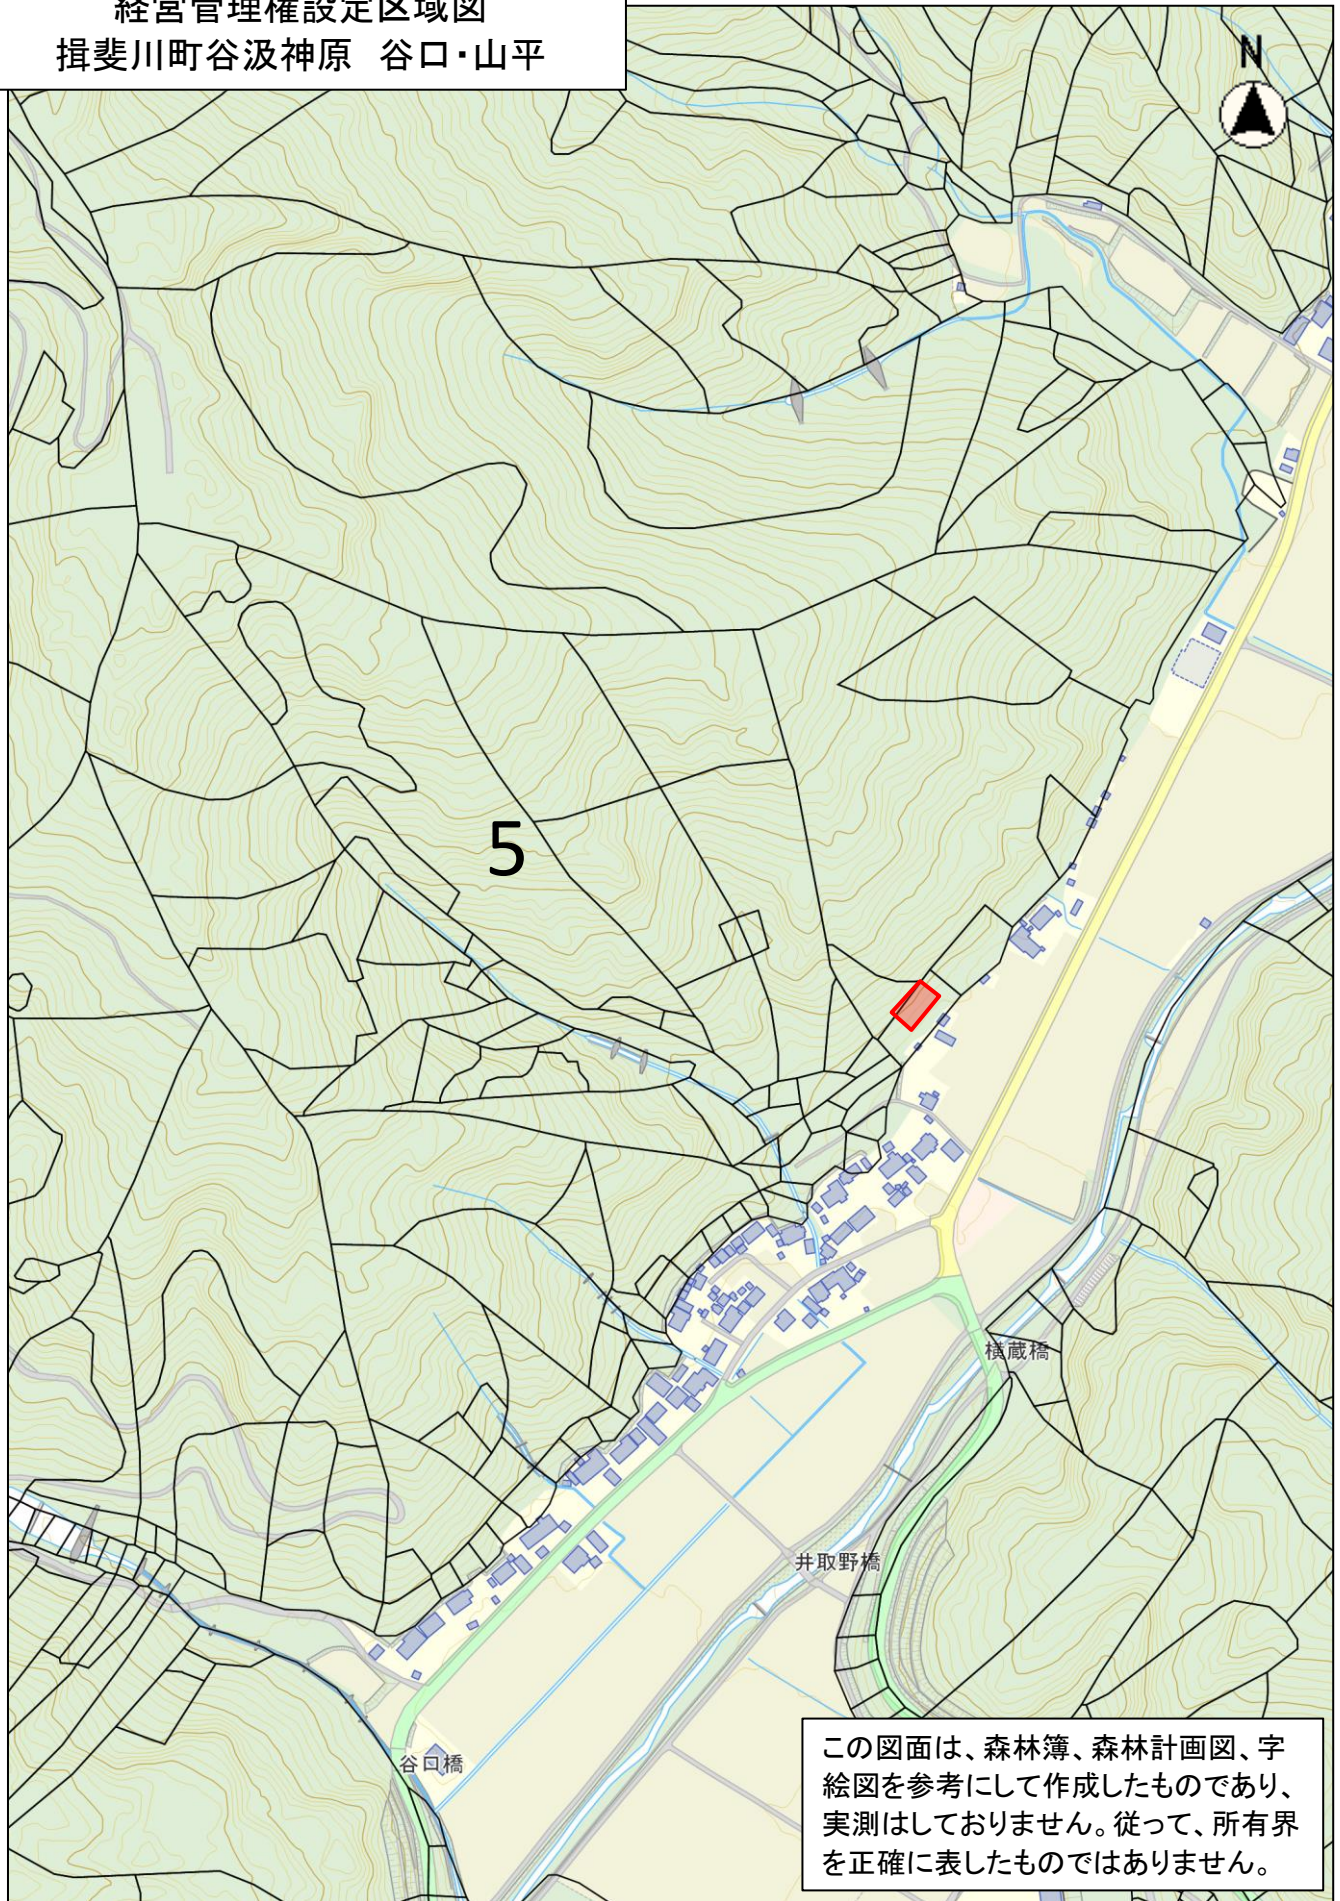

経営管理権設定区域図
揖斐川町谷汲神原 谷口・山平

この図面は、森林簿、森林計画図、字
絵図を参考にして作成したものであり、
実測はしておりません。従って、所有界
を正確に表したものではありません。

経営管理権設定区域図
揖斐川町谷汲神原 谷口・山平

この図面は、森林簿、森林計画図、字
絵図を参考にして作成したものであり、
実測はしておりません。従って、所有界
を正確に表したものではありません。

縮尺 1 : 5000
100 50 0 100

経営管理権設定区域図
揖斐川町谷汲神原 谷口・山平

この図面は、森林簿、森林計画図、字
絵図を参考にして作成したものであり、
実測はしておりません。従って、所有界
を正確に表したものではありません。

経営管理権設定区域図
揖斐川町谷汲神原 谷口・山平

この図面は、森林簿、森林計画図、字
絵図を参考にして作成したものであり、
実測はしておりません。従って、所有界
を正確に表したものではありません。