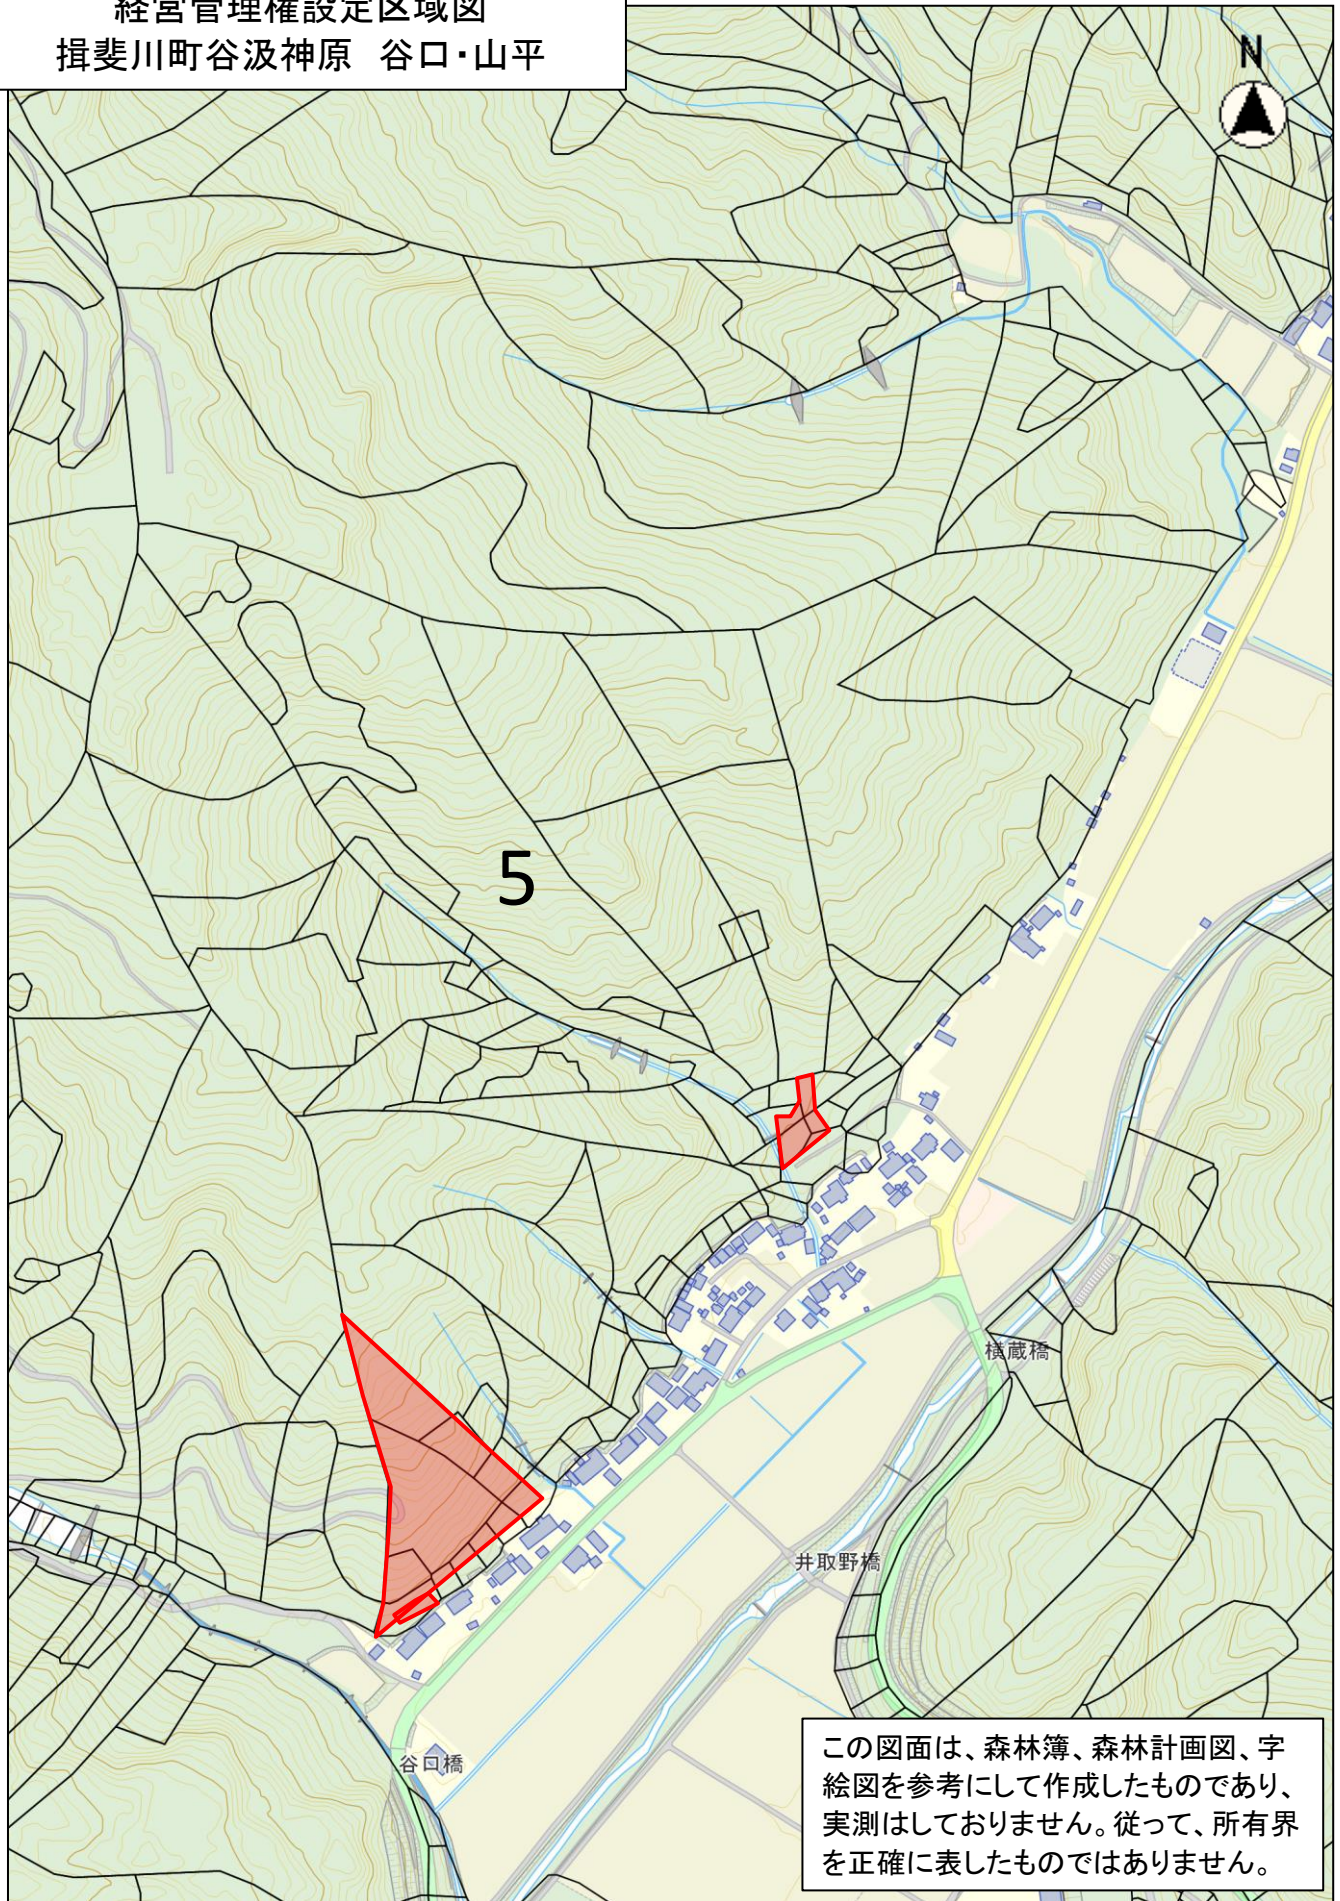

経営管理権設定区域図
揖斐川町谷汲神原 谷口・山平

この図面は、森林簿、森林計画図、字
絵図を参考にして作成したものであり、
実測はしておりません。従って、所有界
を正確に表したものではありません。

縮尺 1 : 5000
100 50 0 100

経営管理権設定区域図
揖斐川町谷汲神原 谷口・山平

この図面は、森林簿、森林計画図、字
絵図を参考にして作成したものであり、
実測はしておりません。従って、所有界
を正確に表したものではありません。

経営管理権設定区域図
揖斐川町谷汲神原 谷口・山平

この図面は、森林簿、森林計画図、字
絵図を参考にして作成したものであり、
実測はしておりません。従って、所有界
を正確に表したものではありません。

経営管理権設定区域図
揖斐川町谷汲神原 谷口・山平

この図面は、森林簿、森林計画図、字
絵図を参考にして作成したものであり、
実測はしておりません。従って、所有界
を正確に表したものではありません。

縮尺 1 : 5000
100 50 0 100