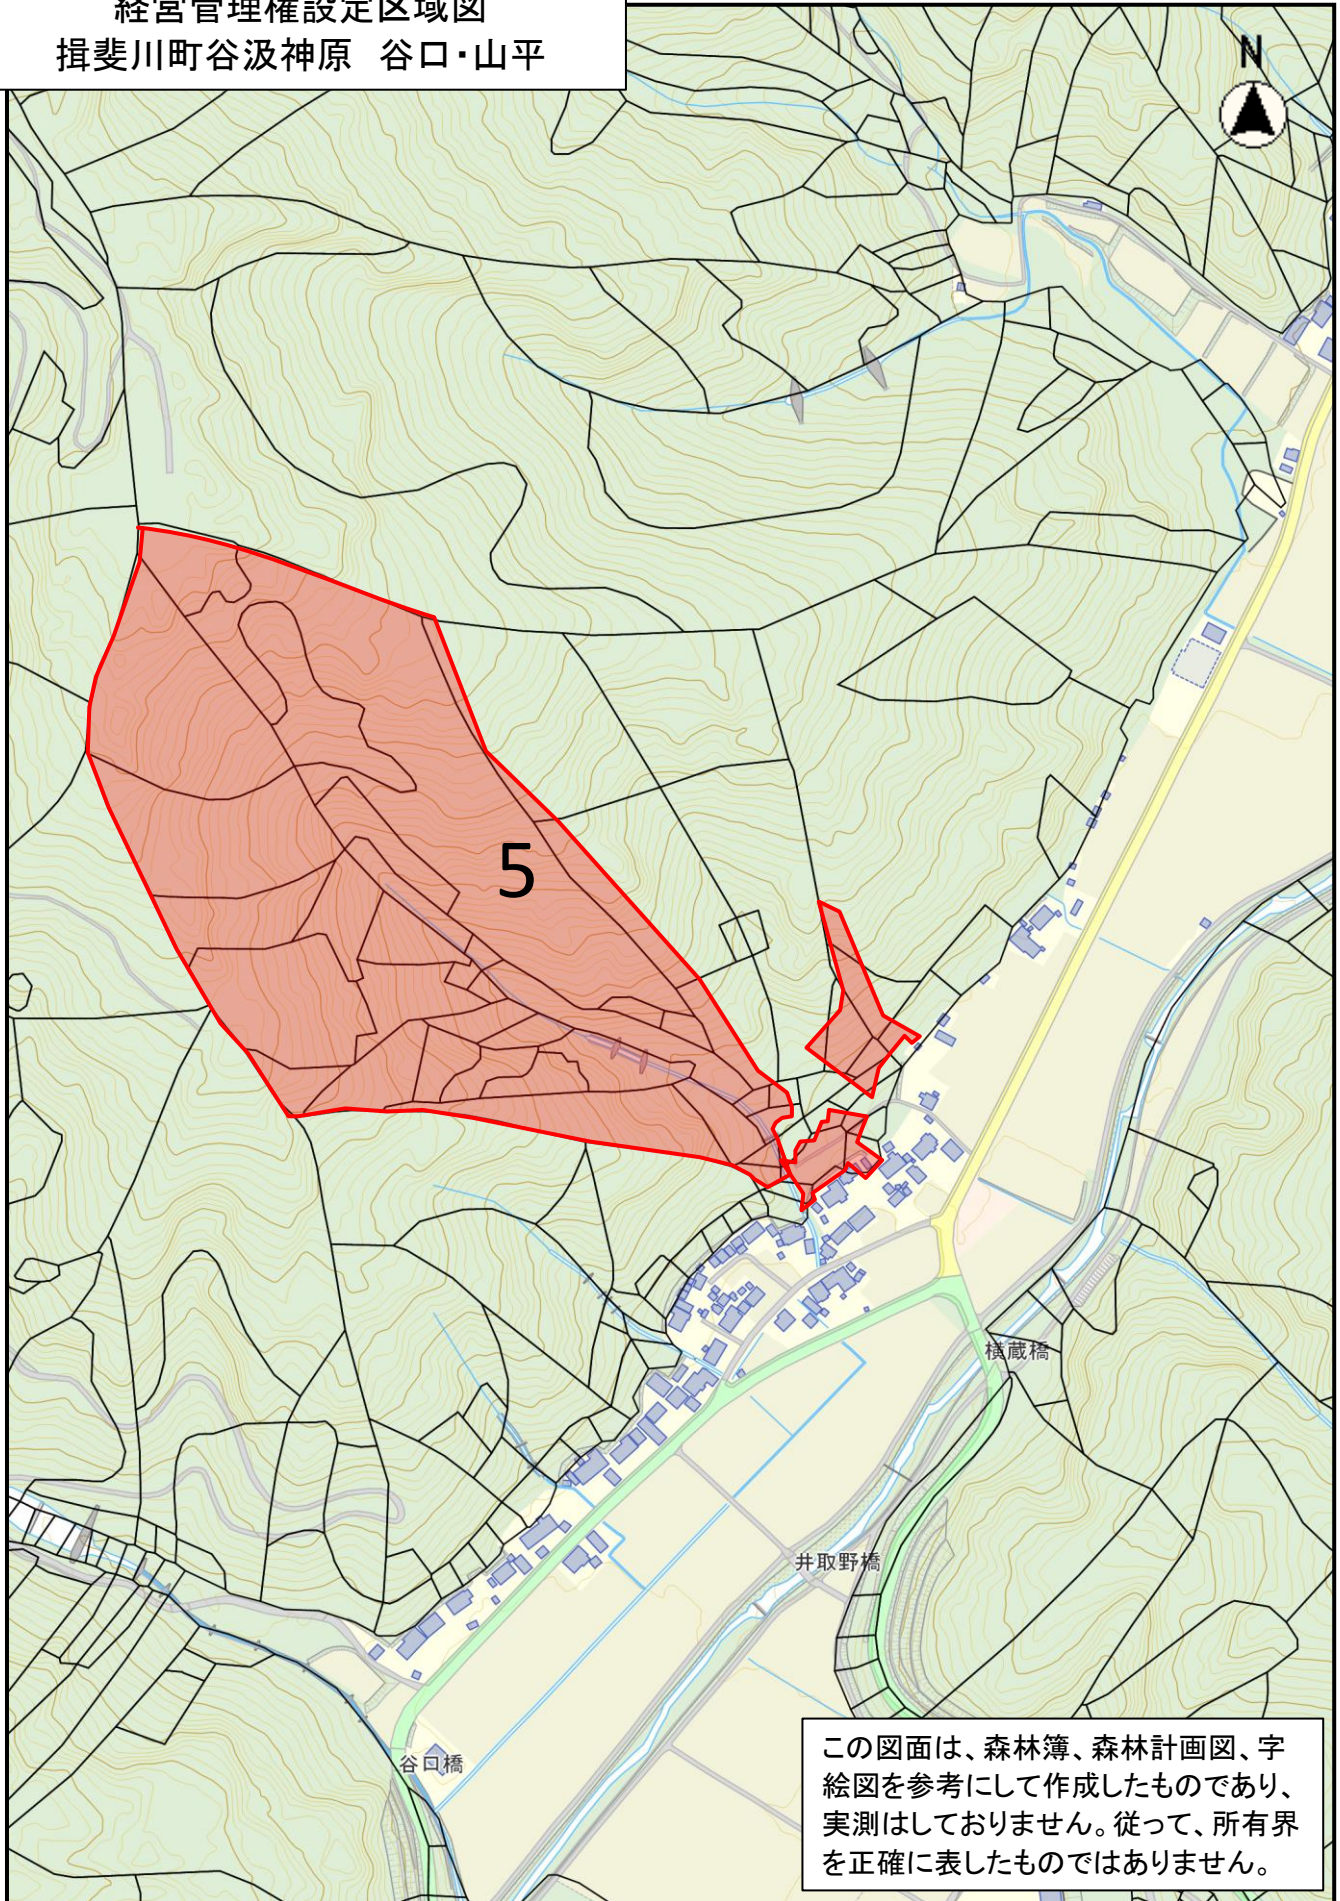

経営管理権設定区域図
揖斐川町谷汲神原 谷口・山平

この図面は、森林簿、森林計画図、字
絵図を参考にして作成したものであり、
実測はしておりません。従って、所有界
を正確に表したものではありません。

縮尺 1 : 5000
100 50 0 100