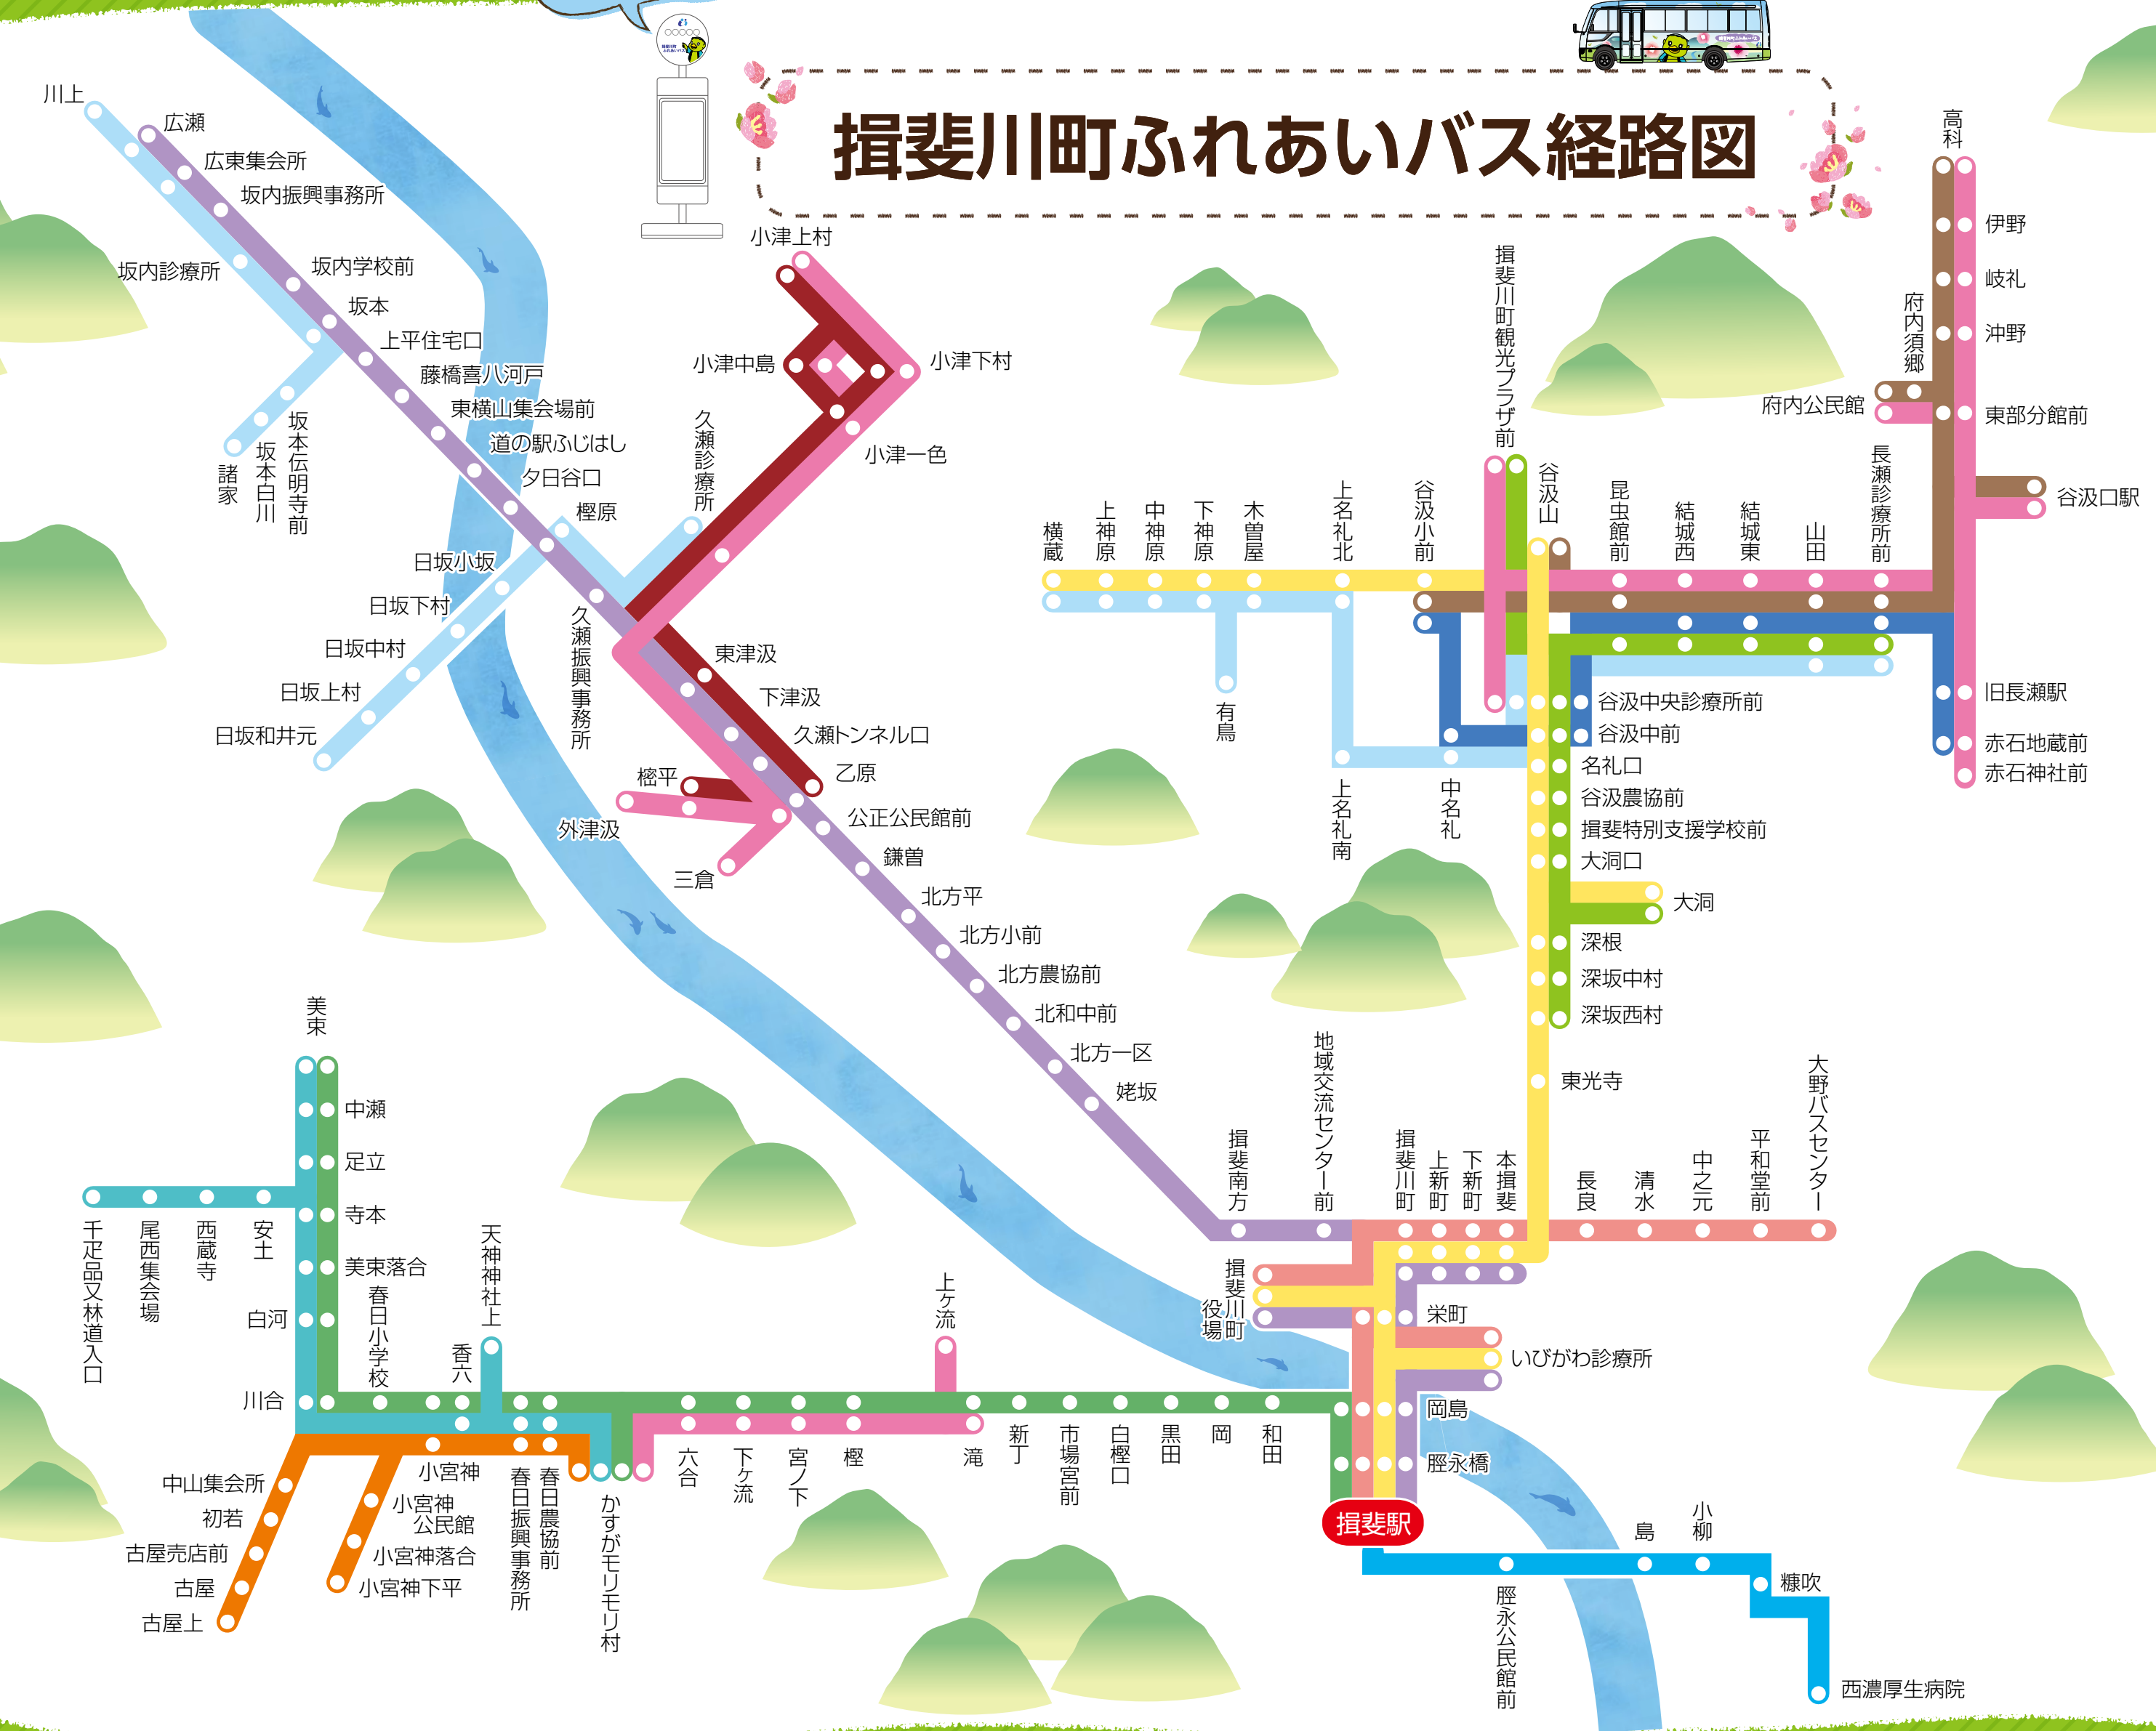

ふれあいバス停留所

揖斐川町ふれあいバス経路図

- 揖斐川北部線
- 小津線
- 春日線
- 揖斐大野線
- 横蔵線
- 谷汲口線
- 赤石線
- 西濃厚生病院線
- 月曜 谷汲・春日・久瀬循環線
- 火曜 谷汲・久瀬・坂内循環線
- 水曜 谷汲循環線
- 木曜 春日循環線
- 金曜 春日循環線

運賃

中学生以上	300円
小学生・障がい者 運転免許証自主返納者	150円
小学生未満	無料

定期券

一般	4,000円/月
割引	2,000円/月

※割引対象者：学生、障がい者、運転免許証自主返納者

令和5年4月1日から
モバイル定期券の販売を開始

問い合わせ先
揖斐川町役場政策広報課 TEL: 0585-22-2111
運行事業者 揖斐タクシー(株) TEL: 0585-22-1244

ふれあいバス停留所

ふれあいバスに乗り継ぎされる際は、運転手に「乗継券」の発行を依頼して下さい。