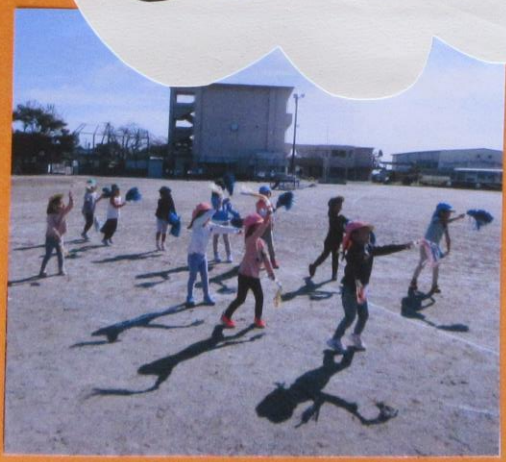

らっかせいの
しやうかともひよ! 🍌

らっかせいの
おいした!
おがかり
ひよ!

すなばあてび

こまは
ごひん
たふ

ぼんし
にあうては

10がつの
ももぐみ Sun

うんどう
かい
ごっこ
🍌

じょうずになつた
てり...

ももぐみさんが
おてほんになつた!!

バス利用 🚌

おきな
しゃもじ

きゅうしやくセンターに
いったよ!