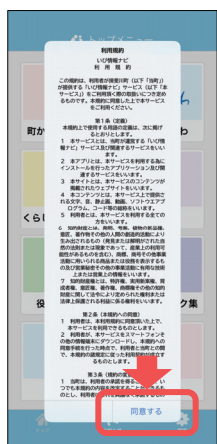

アプリの導入・使用方法などは
裏面をご覧ください

アプリのインストール方法

Apple製品の場合

右のQRコードを読み込む、またはAppStoreにて「いび情報ナビ」と検索してください。

Android製品の場合

右のQRコードを読み込む、またはGoogle Playストアにて「いび情報ナビ」と検索してください。

① 「入手」ボタンを選択

② パスワード入力後、インストールが始まります

① 「インストール」ボタンを選択

② インストールが始まります

アプリの初期設定

① アプリを起動

② 規約を確認後「同意する」を選択

③ 「地区・情報を選択する」を選択

④ お住まいの地域を選択

⑤ お住まいの地区を選択 ※複数選択も可

アプリの操作・設定変更

トップメニュー

設定画面

● メニュー画面には、暮らしの中で役立つ情報や機能がいっぱいです。揖斐川町の情報収集にぜひご活用ください。

● 必要に応じて、アプリの設定変更が可能です。右下の「」を選択すると設定に推移します。戻る場合は左下の「」を選択してください。

※Apple、Appleロゴ、iPhone、およびiPadは米国その他の国で登録されたApple Inc.の商標です。App StoreはApple Inc.のサービスマークです。
 ※Android、Google Play、Google PlayロゴはGoogle LLCの商標または登録商標です。