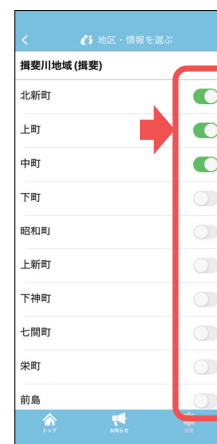

アプリの導入・使用方法などは
裏面をご覧ください

アプリのインストール方法

Apple製品の場合

右のQRコードを読み込む、またはAppStoreにて「いび情報ナビ」と検索してください。

Android製品の場合

右のQRコードを読み込む、またはGoogle Playストアにて「いび情報ナビ」と検索してください。

① 「入手」ボタンを選択

② パスワード入力後、インストールが始まります

① 「インストール」ボタンを選択

② インストールが始まります

アプリの初期設定

① アプリを起動

② 規約を確認後「同意する」を選択

③ 「地区・情報を選択する」を選択

④ お住まいの地域を選択

⑤ お住まいの地区を選択 ※複数選択も可

アプリの操作・設定変更

トップメニュー

設定画面

● メニュー画面には、暮らしの中で役立つ情報や機能がいっぱいです。揖斐川町の情報収集にぜひご活用ください。

● 必要に応じて、アプリの設定変更が可能です。右下の「」を選択すると設定に推移します。戻る場合は左下の「」を選択してください。

※Apple、Appleロゴ、iPhone、およびiPadは米国その他の国で登録されたApple Inc.の商標です。App StoreはApple Inc.のサービスマークです。
 ※Android、Google Play、Google PlayロゴはGoogle LLCの商標または登録商標です。