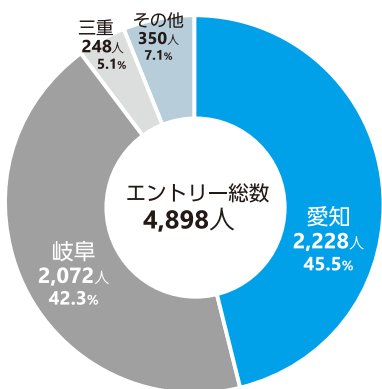

ランナーのエントリー状況

種目別

年代別

地域別

その他

北海道	5	東京	50	兵庫	22	福岡	4
青森	-	神奈川	32	奈良	16	佐賀	1
岩手	-	新潟	-	和歌山	1	長崎	-
宮城	2	富山	2	鳥取	-	熊本	1
秋田	2	石川	10	島根	-	大分	3
山形	1	福井	12	岡山	2	宮崎	1
福島	-	山梨	1	広島	3	鹿児島	2
茨城	4	長野	10	山口	2	沖縄	1
栃木	-	静岡	24	徳島	-	海外SG	4
群馬	1	滋賀	47	香川	-	その他	-
埼玉	16	京都	20	愛媛	-	ゲスト	2
千葉	11	大阪	35	高知	-		

種目別最高年齢