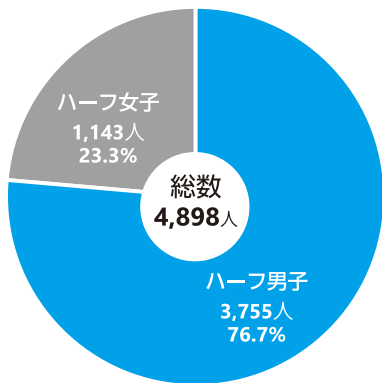

2023
11/12 日

応援する人もボランティアも、
ランナーと一緒に走ってる

メイン会場	地域交流センター 周辺
ゴール会場	揖斐川町役場
選手受付	7:00 ~ 9:00
開会式	8:20 ~ 8:40
ハーフマラソン スタート	9:30
ウォーキング スタート	ハーフ後方より
競技終了	12:30
物産展	7:00 ~ 13:00 頃

いびがわマラソン2023大会には、全国から4,898人のランナーがやってきます。
スペシャルアドバイザーの高橋尚子さんは、開会式、スタート時だけでなく、
コースでもランナーと一緒に走りながらサポートされます。
応援する人、ボランティアで参加する人、ランナーとして参加する人、みんな
が一体となって、盛り上げていきましょう。

ランナーのエントリー状況

種目別

年代別

地域別

その他

北海道	5	東京	50	兵庫	22	福岡	4
青森	-	神奈川	32	奈良	16	佐賀	1
岩手	-	新潟	-	和歌山	1	長崎	-
宮城	2	富山	2	鳥取	-	熊本	1
秋田	2	石川	10	島根	-	大分	3
山形	1	福井	12	岡山	2	宮崎	1
福島	-	山梨	1	広島	3	鹿児島	2
茨城	4	長野	10	山口	2	沖縄	1
栃木	-	静岡	24	徳島	-	海外SG	4
群馬	1	滋賀	47	香川	-	その他	-
埼玉	16	京都	20	愛媛	-	ゲスト	2
千葉	11	大阪	35	高知	-		

種目別最高年齢