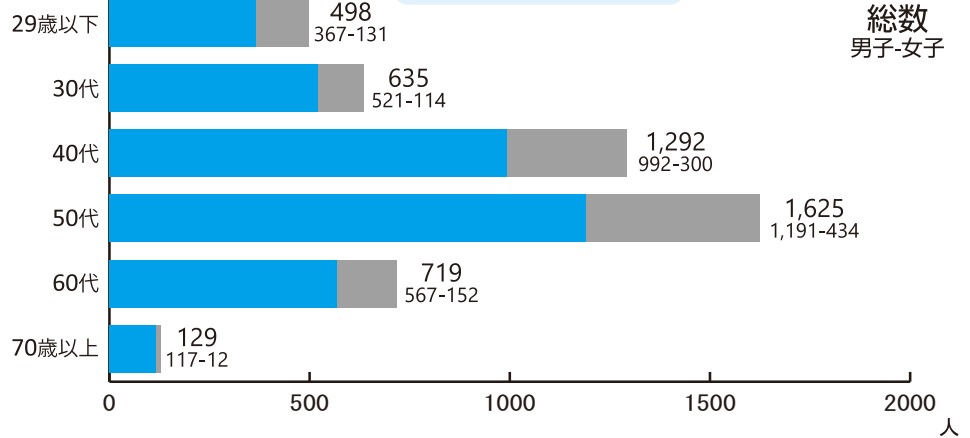

2023
11/12 日

応援する人もボランティアも、
ランナーと一緒に走ってる

メイン会場	地域交流センター 周辺
ゴール会場	揖斐川町役場
選手受付	7:00 ~ 9:00
開会式	8:20 ~ 8:40
ハーフマラソン スタート	9:30
ウォーキング スタート	ハーフ後方より
競技終了	12:30
物産展	7:00 ~ 13:00 頃

いびがわマラソン2023大会には、全国から4,898人のランナーがやってきます。
スペシャルアドバイザーの高橋尚子さんは、開会式、スタート時だけでなく、
コースでもランナーと一緒に走りながらサポートされます。
応援する人、ボランティアで参加する人、ランナーとして参加する人、みんな
が一体となって、盛り上げていきましょう。

ランナーのエントリー状況

種目別

年代別

地域別

その他

北海道	5	東京	50	兵庫	22	福岡	4
青森	-	神奈川	32	奈良	16	佐賀	1
岩手	-	新潟	-	和歌山	1	長崎	-
宮城	2	富山	2	鳥取	-	熊本	1
秋田	2	石川	10	島根	-	大分	3
山形	1	福井	12	岡山	2	宮崎	1
福島	-	山梨	1	広島	3	鹿児島	2
茨城	4	長野	10	山口	2	沖縄	1
栃木	-	静岡	24	徳島	-	海外SG	4
群馬	1	滋賀	47	香川	-	その他	-
埼玉	16	京都	20	愛媛	-	ゲスト	2
千葉	11	大阪	35	高知	-		

種目別最高年齢