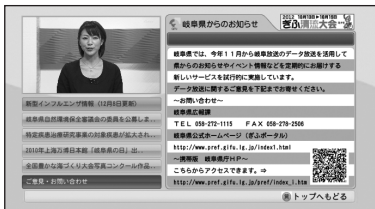

地上デジタル放送での情報提供を充実!

岐阜放送のデータ放送では、県からのお知らせやイベント情報などを「岐阜県からのお知らせ」として定期的にお届けするサービスを試行的に実施しています。