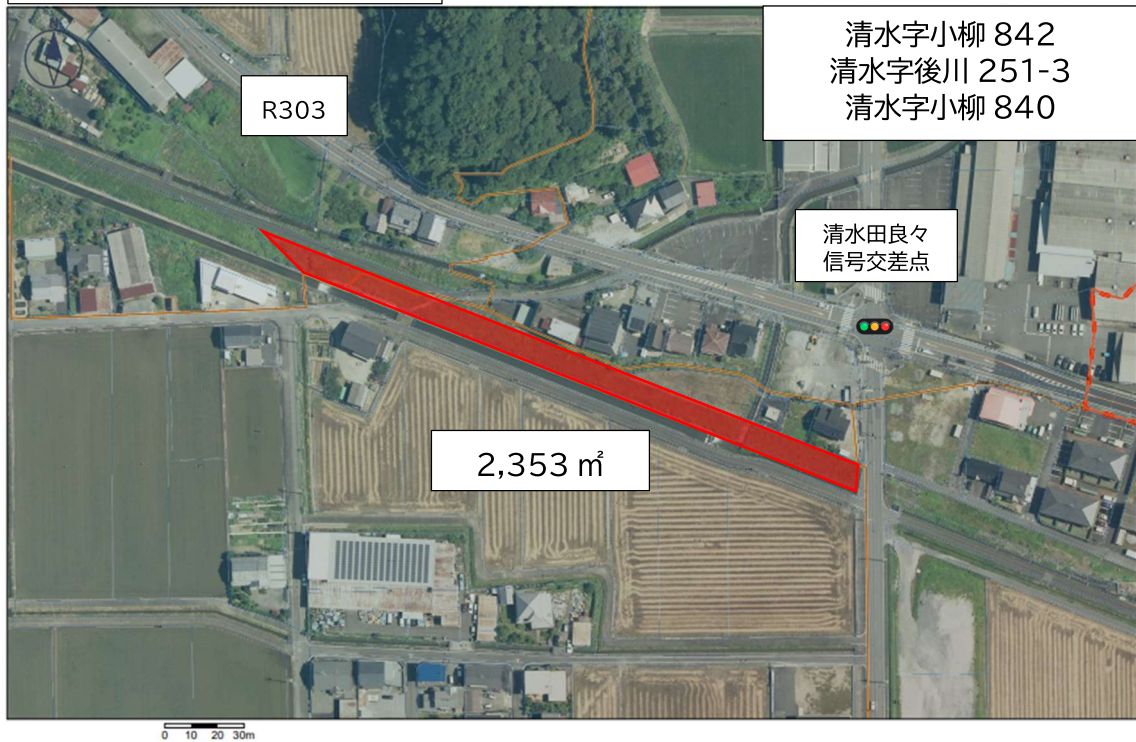

和田南町営住宅跡地

旧春日中学校グラウンド

旧名鉄揖斐線廃線路敷①

旧名鉄揖斐線廃線路敷②

旧名鉄揖斐線廃線路敷③

旧名鉄揖斐線廃線路敷④

エコドーム東

旧徳山ダム建設事務所跡地