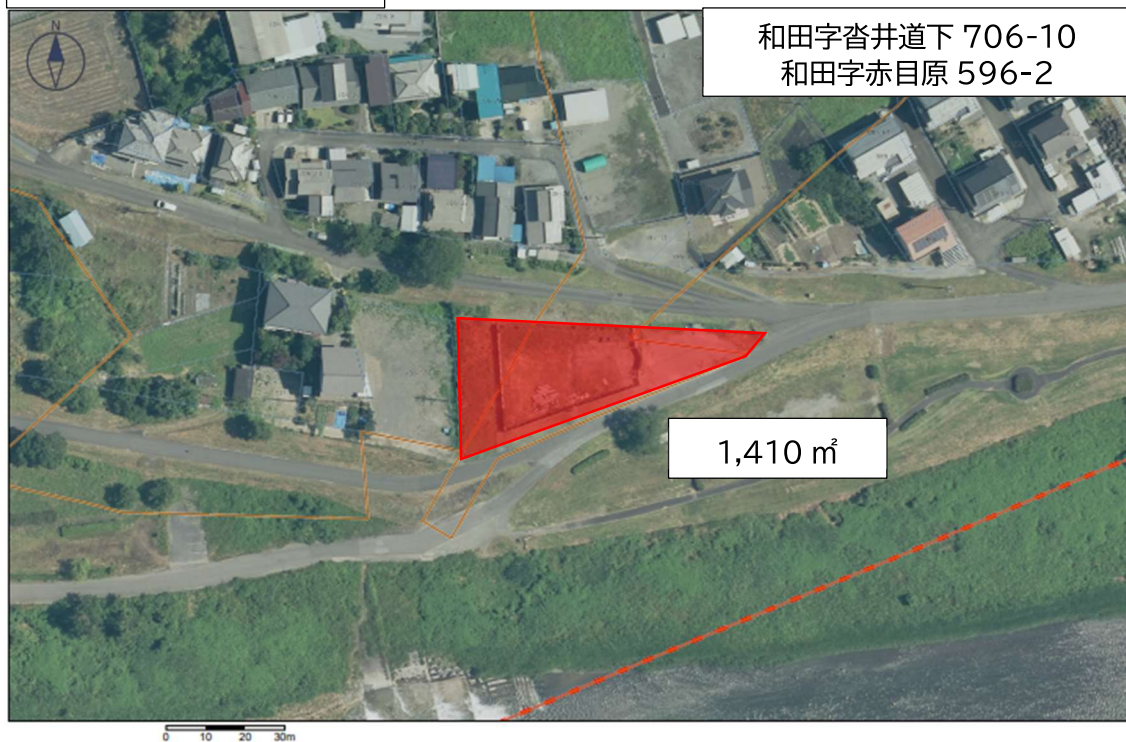

和田南町営住宅跡地

旧春日中学校グラウンド

旧名鉄揖斐線廃線路敷①

旧名鉄揖斐線廃線路敷②

旧名鉄揖斐線廃線路敷③

旧名鉄揖斐線廃線路敷④

エコドーム東

旧徳山ダム建設事務所跡地