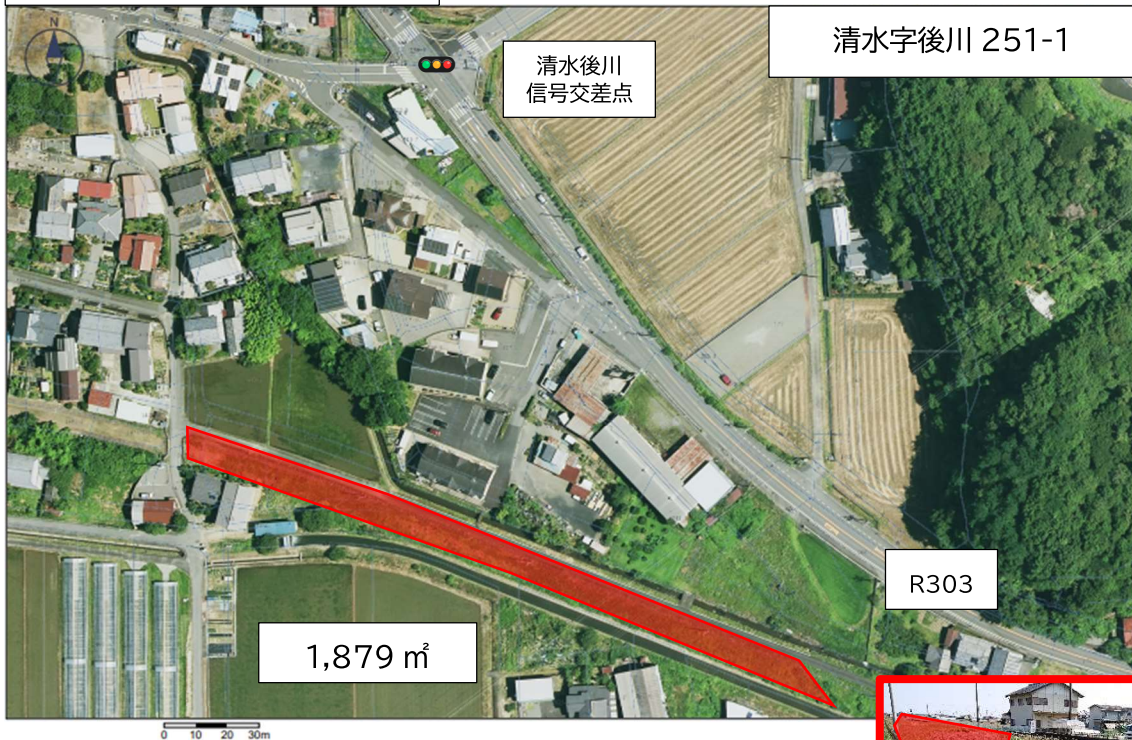

和田南町営住宅跡地

旧春日中学校グラウンド

旧名鉄揖斐線廃線路敷①

旧名鉄揖斐線廃線路敷②

旧名鉄揖斐線廃線路敷③

旧名鉄揖斐線廃線路敷④

エコドーム東

旧徳山ダム建設事務所跡地