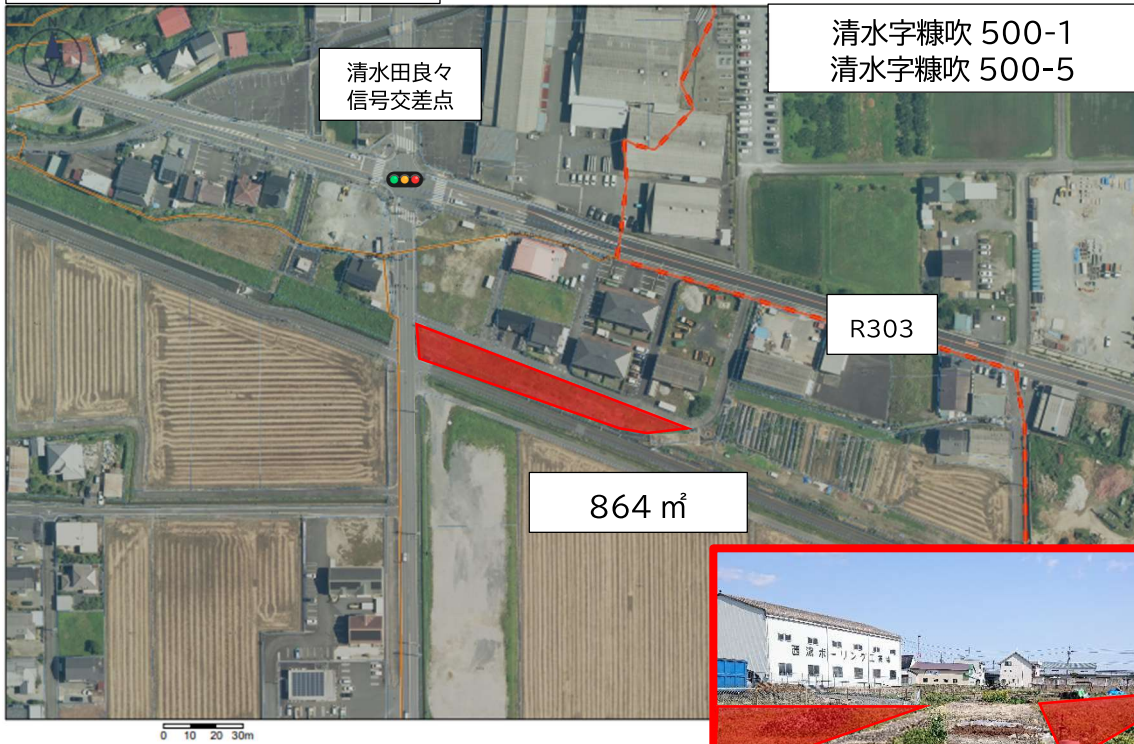

和田南町営住宅跡地

旧春日中学校グラウンド

旧名鉄揖斐線廃線路敷①

旧名鉄揖斐線廃線路敷②

旧名鉄揖斐線廃線路敷③

旧名鉄揖斐線廃線路敷④

エコドーム東

旧徳山ダム建設事務所跡地