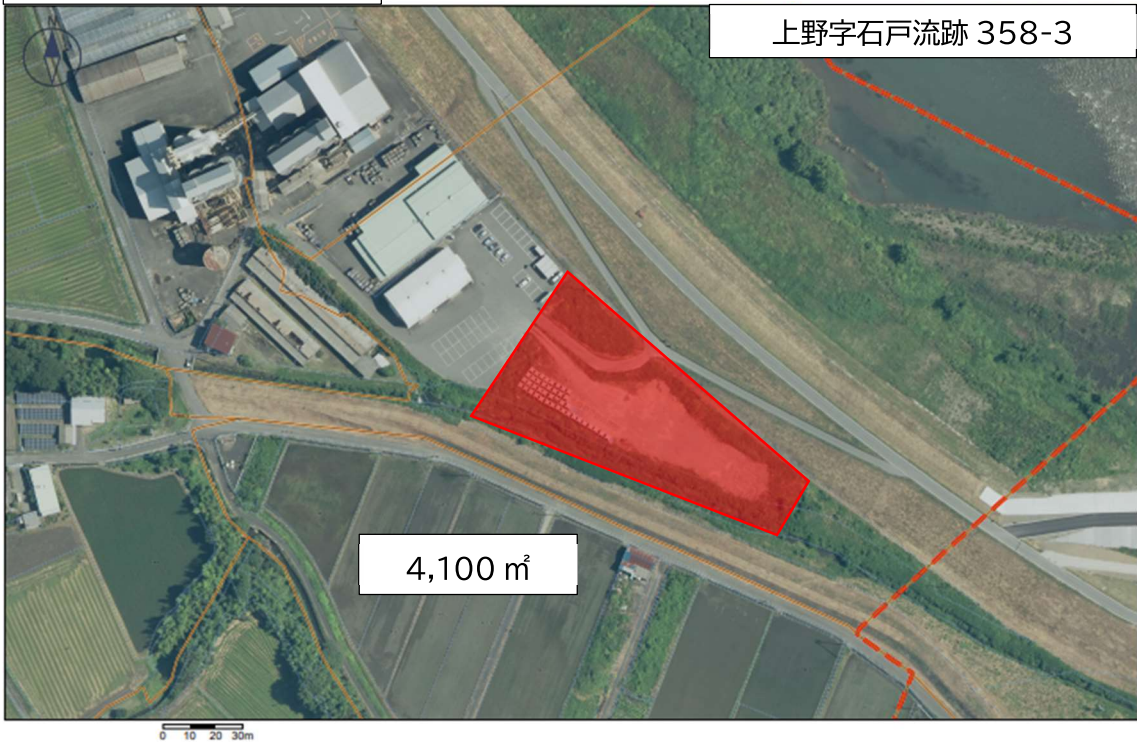

和田南町営住宅跡地

旧春日中学校グラウンド

旧名鉄揖斐線廃線路敷①

旧名鉄揖斐線廃線路敷②

旧名鉄揖斐線廃線路敷③

旧名鉄揖斐線廃線路敷④

エコドーム東

旧徳山ダム建設事務所跡地