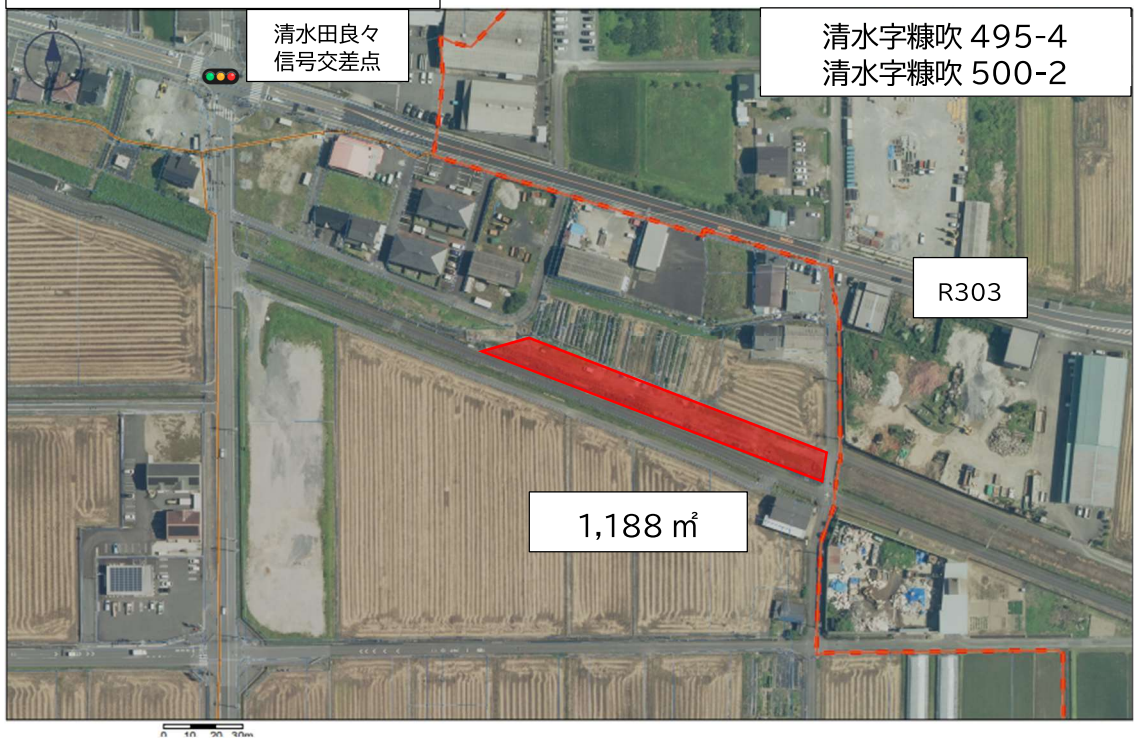

和田南町営住宅跡地

旧春日中学校グラウンド

旧名鉄揖斐線廃線路敷①

旧名鉄揖斐線廃線路敷②

旧名鉄揖斐線廃線路敷③

旧名鉄揖斐線廃線路敷④

エコドーム東

旧徳山ダム建設事務所跡地